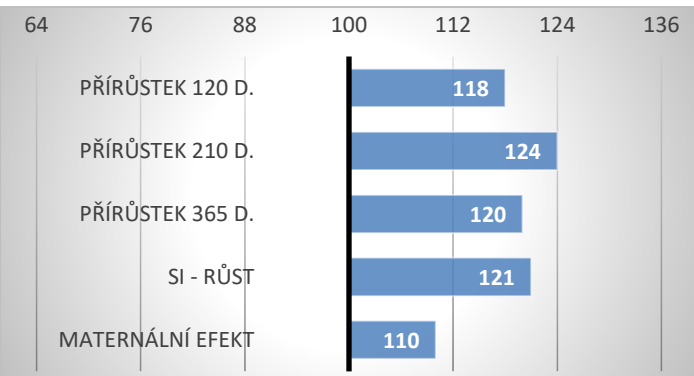

CZ 7904317

Huth Homerun 11E

FHF Optimal Betty 599

Haroldson Raider P183 2Z

JR P183 Gloria T43

PORODY:

RELATIVNÍ PLEMENNÉ HODNOTY ČR

12/2024

RŮST

TELAT 53 STÁD 7

ZEVNĚJŠEK

Lum má plně americký původ.

Byl vysoce nadprůměrně hodnocen ve všech ukazatelích zevnějšku a dosahuje i velmi pěkných plemenných hodnot.

Má velmi kvalitní dcery.

Lineární hodnocení zevnějšku

Tělesný rámec			Kapacita těla			Osvalení			Užitkový typ	Celkem
VT	DT	HM	PŠ	HH	DZ	PL	HŘ	ZÁ		
9	7	10	6	7	7	7	7	7	7	74

VÝSLEDKY NA OPB

hmotnost 120 dní	193 kg
hmotnost 210 dní	341 kg
hmotnost 365 dní	600 kg
přírůstek v testu	1867 g
přírůstek od nar.	1530 g