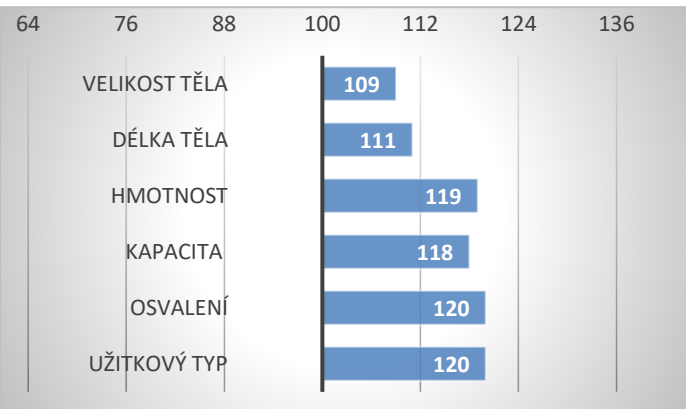

CZ 7904317

Huth Homerun 11E

FHF Optimal Betty 599

Haroldson Raider P183 2Z

JR P183 Gloria T43

PORODY:

RELATIVNÍ PLEMENNÉ HODNOTY ČR

12/2024

RŮST

TELAT 53 STÁD 7

ZEVNĚJŠEK

Lum má plně americký původ.

Byl vysoce nadprůměrně hodnocen ve všech ukazatelích zevnějšku a dosahuje i velmi pěkných plemenných hodnot.

Má velmi kvalitní dcery.

Lineární hodnocení zevnějšku