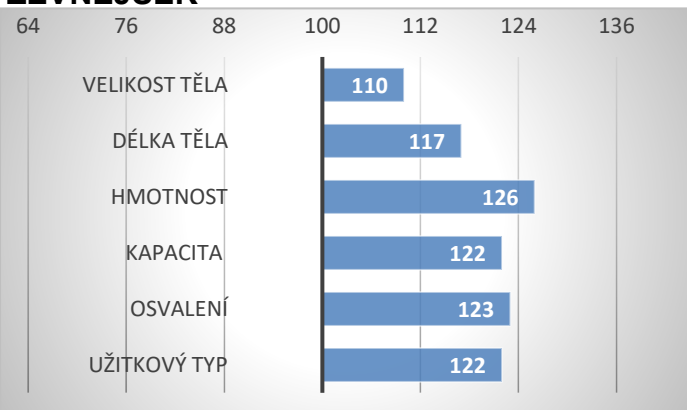

ZEVNĚJŠEK

Burger má kanadsko-dánský původ. V původu otce je velice silný světově využívaný Forc Boomer, který je i otcem mnoha výstavních šampiónů.

I Burger získal při výběru do plemenitby vysoké hodnocení zevnějšku.