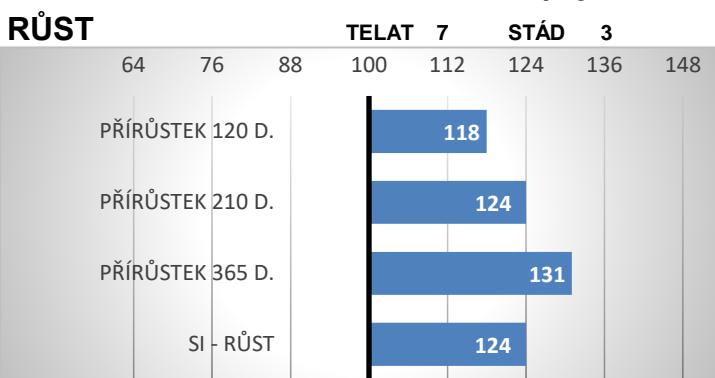

RELATIVNÍ PLEMENNÉ HODNOTY ČR

12/2024