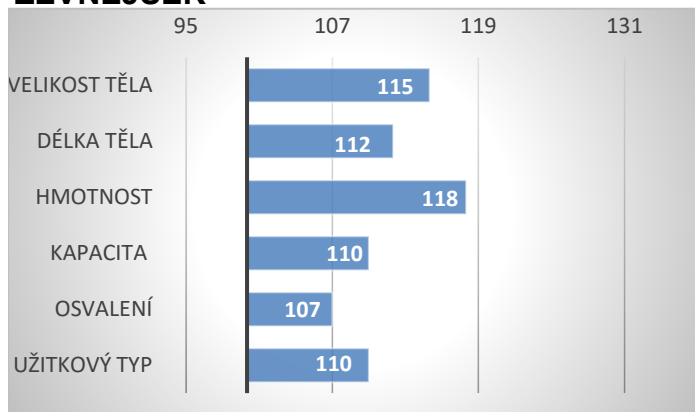

Balsamine

Obrok ZTI-147

CZ 8004953

PORODY:

RELATIVNÍ PLEMENNÉ HODNOTY ČR

12/2024

RŮST

TELAT 4 STÁD 2

ZEVNĚJŠEK

Balzac prošel odchovnou plemenných na Osíku, kde byl při základním výběru ohodnocen 80 body.

Lineární hodnocení zevnějšku										Užitkový typ	Celkem
Tělesný rámec			Kapacita těla			Osvalení					
VT	DT	HM	PŠ	HH	DZ	PL	HŘ	ZÁ			
10	8	10	7	8	7	7	8	7	8	80	