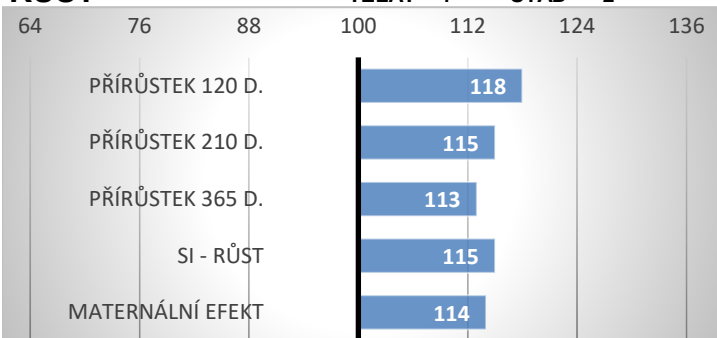

Balsamine

Obrok ZTI-147

CZ 8004953

PORODY:

RELATIVNÍ PLEMENNÉ HODNOTY ČR

12/2024

RŮST

TELAT 4 STÁD 2

ZEVNĚJŠEK

Balzac prošel odchovnou plemenných na Osíku, kde byl při základním výběru ohodnocen 80 body.

Lineární hodnocení zevnějšku										Užitkový typ	Celkem
Tělesný rámec			Kapacita těla			Osvalení					
VT	DT	HM	PŠ	HH	DZ	PL	HŘ	ZÁ			
10	8	10	7	8	7	7	8	7	8	80	

VÝSLEDKY NA OPB

hmotnost 120 dní	273 kg
hmotnost 210 dní	394 kg
hmotnost 365 dní	621 kg
přírůstek v testu	1491 g
přírůstek od nar.	1571 g

SNADNÉ PORODY

RŮST