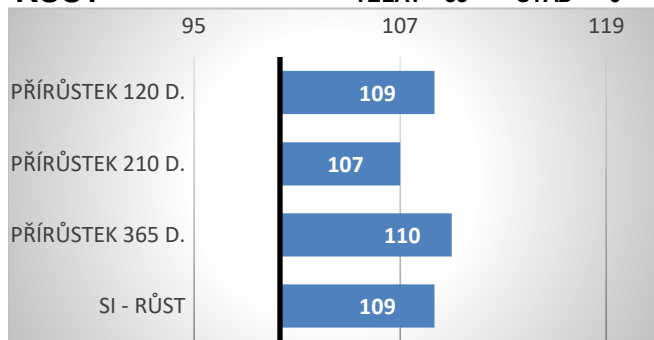

CZ 334091932 P

Unilateral ZTI 906

Bienaimée

Rock V ZTI 480

CZ 108577932

PORODY:

RELATIVNÍ PLEMENNÉ HODNOTY ČR

12/2024

RŮST

TELAT 33 STÁD 6

ZEVNĚJŠEK

Dundee se narodil v chovu Jiřího Laciny, Dlouhé Hradiště. Prošel OPB Osík, kde byl při základním výběru ohodnocen 77 body. V roce věku vážil 652 kg a jeho přírůstek v testu byl 2333 g!

Jeho telata velmi dobře rostou a jsou již od raného věku výrazně osvalená.

VÝSLEDKY NA OPB

hmotnost 120 dní	236 kg
hmotnost 210 dní	381 kg
hmotnost 365 dní	652 kg
přírůstek v testu	2333 g
přírůstek od nar.	1686 g

Lineární hodnocení zevnějšku										Užitkový typ	Celkem
Tělesný rámec			Kapacita těla			Osvalení					
VT	DT	HM	PŠ	HH	DZ	PL	HŘ	ZÁ			
10	7	10	7	8	6	7	7	7	8	77	

RŮST SNADNÉ PORODY ÚŽASNÝ PŘÍRŮSTEK V TESTU