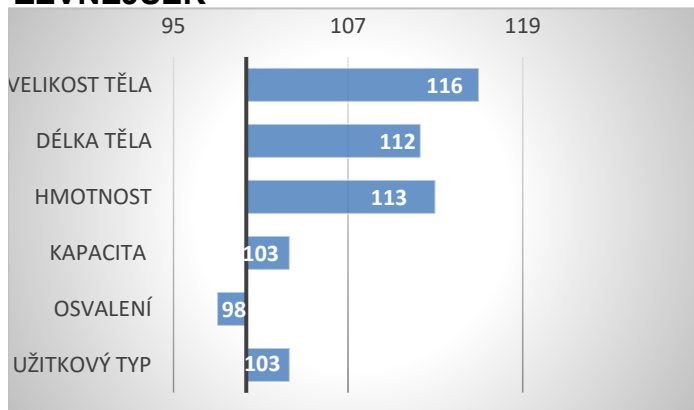

CZ 334091932 P

Unilateral ZTI 906

Bienaimée

Rock V ZTI 480

CZ 108577932

PORODY:

RELATIVNÍ PLEMENNÉ HODNOTY ČR

12/2024

RŮST

TELAT 33 STÁD 6

ZEVNĚJŠEK

Dundee se narodil v chovu Jiřího Laciny, Dlouhé Hradiště. Prošel OPB Osík, kde byl při základním výběru ohodnocen 77 body. V roce věku vážil 652 kg a jeho přírůstek v testu byl 2333 g!