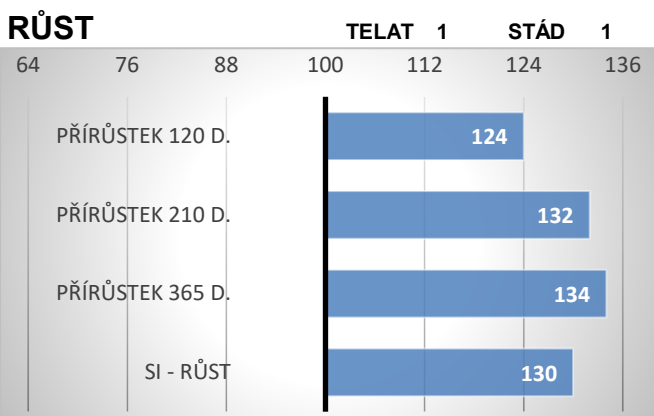

MASNÝ SIMENTÁL / BEEF SIMMENTAL

DUBLER V

ISI 023

dat. nar.: 31.03.2017

chov.: Talafous Jaroslav, Krč

PŮVOD:

Vingegaard IRON PP
ZMS-281 DK 4152401469
CZ 453733931

Vingegaard Geronino PP
Vingegaard Emilie ET P
Iroc ROCKET 57K V ZSI-401
P CZ 136686942

PORODY:

RELATIVNÍ PLEMENNÉ HODNOTY ČR 9/2024

ZEVNĚJŠEK

Dubler V se narodil v chovu J. Talafouse. Při základním výběru byl ohodnocen 81 body.

V roce vážil 673 kg. Otec pochází z Dánska, otec matky Rocket je kanadský inseminační býk.

Dubler vyniká osvalením hřbetu a zádě a vysoká je i jeho plemenná hodnota pro osvalení.

Lineární hodnocení zevnějšku

Tělesný rámec			Kapacita těla			Osvalení			Užitkový typ	Celkem
VT	DT	HM	PŠ	HH	DZ	PL	HŘ	ZÁ		
9	8	10	7	8	8	7	8	8	8	81

VÝSLEDKY NA OPB

hmotnost 120 dní	206 kg
hmotnost 210 dní	365 kg
hmotnost 365 dní	673 kg
přírůstek v testu	1800 g
přírůstek od nar.	1711 g

RŮST A VŠECHNY ZNAKY ZEVNĚJŠKU OSVALENÍ ZÁDĚ