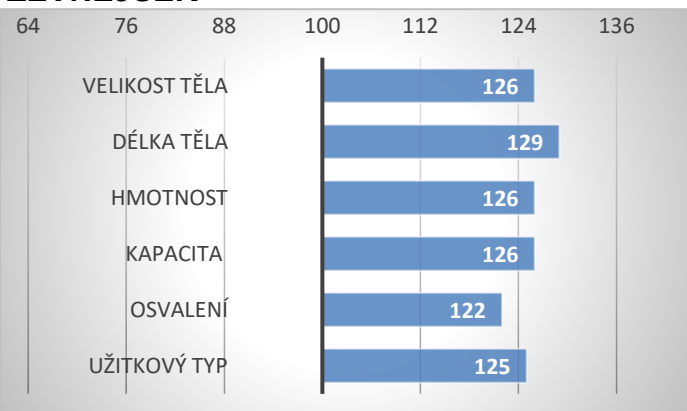

MASNÝ SIMENTÁL / BEEF SIMMENTAL

DUBLER V

ISI 023

dat. nar.: 31.03.2017

chov.: Talafous Jaroslav, Krč

PŮVOD:

Vingegaard IRON PP
ZMS-281 DK 4152401469
CZ 453733931

Vingegaard Geronino PP
Vingegaard Emilie ET P
Iroc ROCKET 57K V ZSI-401
P CZ 136686942

PORODY:

RELATIVNÍ PLEMENNÉ HODNOTY ČR 9/2024

ZEVNĚJŠEK

Dubler V se narodil v chovu J. Talafouse. Při základním výběru byl ohodnocen 81 body.

V roce vážil 673 kg. Otec pochází z Dánska, otec matky Rocket je kanadský inseminační býk.