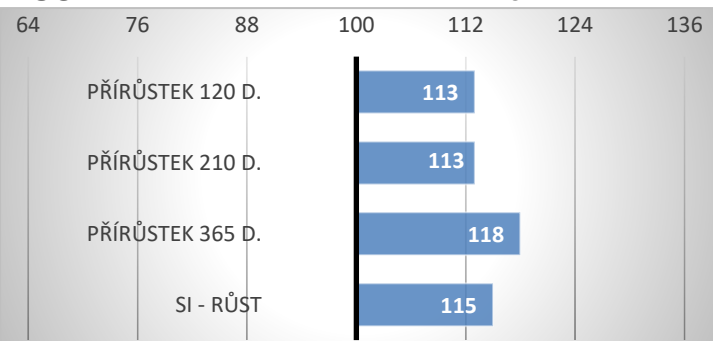

### PORODY:

### RELATIVNÍ PLEMENNÉ HODNOTY ČR

12/2024

#### RŮST

TELAT 12      STÁD 4