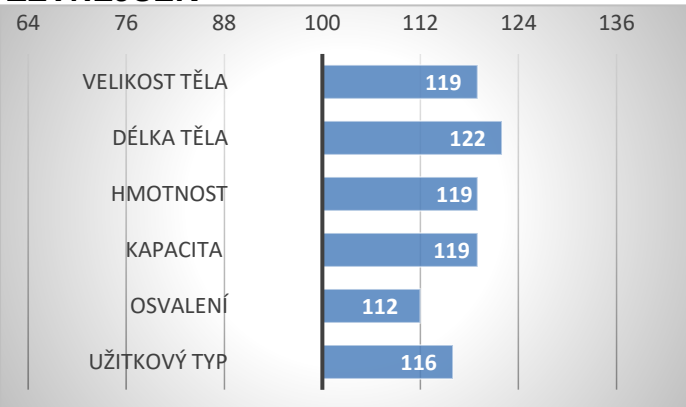

ZEVNĚJŠEK

Dino byl odchován na OPB Osík a při základním výběru získal 80 bodů. V roce věku vážil 665 kg a v testu přirůstal 2275 g denně.

Lineární hodnocení zevnějšku										
Tělesný rámec			Kapacita těla			Osvalení			Užitkový typ	Celkem
VT	DT	HM	PŠ	HH	DZ	PL	HŘ	ZÁ		
10	8	10	7	8	7	7	8	7	8	80

VÝSLEDKY NA OPB

hmotnost 120 dní	218	kg
hmotnost 210 dní	336	kg
hmotnost 365 dní	665	kg
přirůstek v testu	2275	g
přirůstek od nar.	1734	g

100 % BEZROHÝCH TELAT