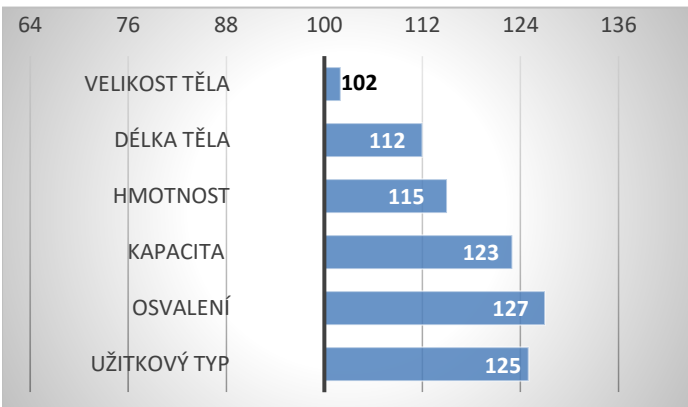

Anička Agrochyt P

CZ 380906961

Auchorachan ACDC 09 9

Delfur Margaret S70

Keeldrum Schubert R ZSI-488

P CZ 17245932

PORODY:

RELATIVNÍ PLEMENNÉ HODNOTY ČR

12/2024

Dingo P je zajímavý především svým britským původem ze strany otce i matky.

ZEVNĚJŠEK

Dinga P si vybrali i němečtí chovatelé jako otce býků.

Dingo P - 9 měsíců

VÝSLEDKY NA OPB

hmotnost 120 dní	218	kg
hmotnost 210 dní	408	kg
hmotnost 365 dní	631	kg
přírůstek v testu	--	g
přírůstek od nar.	1602	g