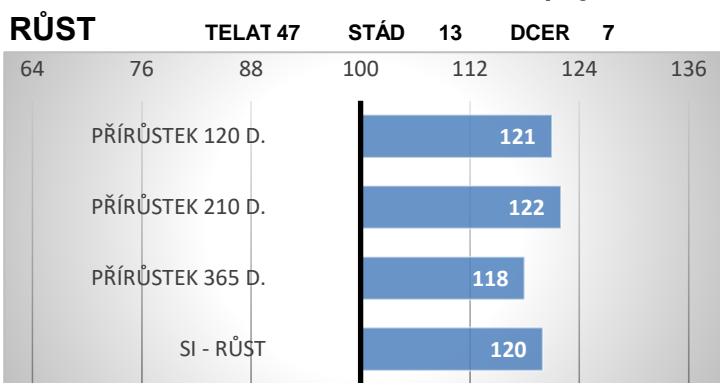

Anička Agrochyt P

CZ 380906961

Auchorachan ACDC 09 9

Delfur Margaret S70

Keeldrum Schubert R ZSI-488

P CZ 17245932

PORODY:

RELATIVNÍ PLEMENNÉ HODNOTY ČR

12/2024

Dingo P je zajímavý především svým britským původem ze strany otce i matky.

ZEVNĚJŠEK

Dinga P si vybrali i němečtí chovatelé jako otce býků.

Dingo P - 9 měsíců

VÝSLEDKY NA OPB

hmotnost 120 dní	218	kg
hmotnost 210 dní	408	kg
hmotnost 365 dní	631	kg
přírůstek v testu	--	g
přírůstek od nar.	1602	g

Lineární hodnocení zevnějšku										
Tělesný rámec			Kapacita těla			Osvalení			Užitkový typ	Celkem
VT	DT	HM	PŠ	HH	DZ	PL	HŘ	ZÁ		
6	7	10	7	8	7	8	8	8	8	77

BRITSKÝ PŮVOD

EXTRÉMNÍ OSVALENÍ