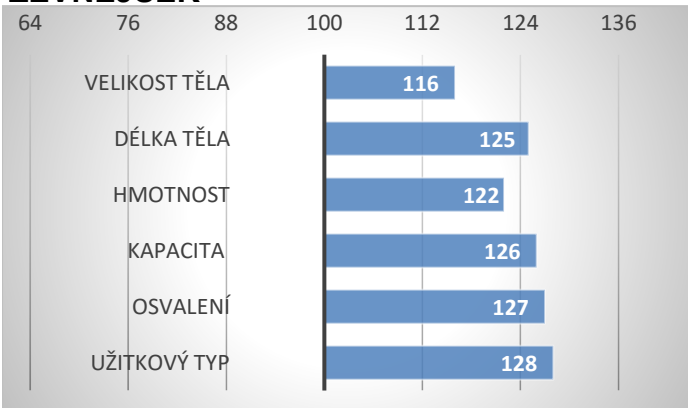

ZEVNĚJŠEK

Lineární hodnocení zevnějšku

Tělesný rámec			Kapacita těla			Osvalení			Užitkový typ	Celkem
VT	DT	HM	PŠ	HH	DZ	PL	HŘ	ZÁ		
9	8	10	7	8	8	7	8	8	8	81

MLÉČNOST EXCELENTNÍ OSVALENÍ