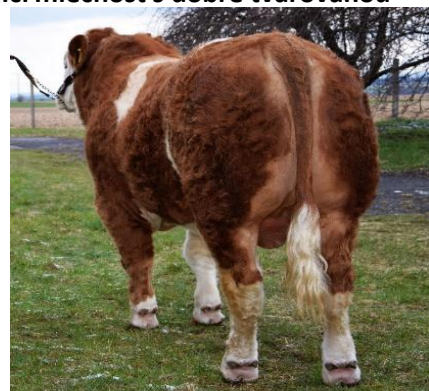

ZEVNĚJŠEK

Lineární hodnocení zevnějšku

Tělesný rámec			Kapacita těla			Osvalení			Užitkový typ	Celkem
VT	DT	HM	PŠ	HH	DZ	PL	HŘ	ZÁ		
9	8	10	7	8	8	7	8	8	8	81

MLÉČNOST EXCELENTNÍ OSVALENÍ