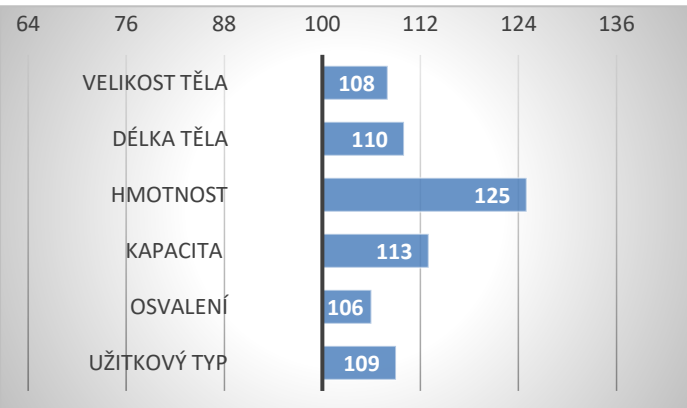

## PORODY:

## RELATIVNÍ PLEMENNÉ HODNOTY ČR

12/2024

### RŮST

DCER 8 TELAT 18 STÁD 7

### ZEVNĚJŠEK

Rocky začal své působení v plemenitbě se skvělými výsledky testu vlastní užitkovosti: přírůstek od narození do konce testu 1709 g a živá hmotnost v 365 dnech 686 kg ho řadí mezi býky plemen s největším rámcem. Také jeho hodnocení zevnějšku a plemenná hodnota pro růst jsou excelentní. Rocky pochází z kombinace anglo-amerických býků, kteří spolehlivě předávají potomstvu rámec, růst a osvalení.