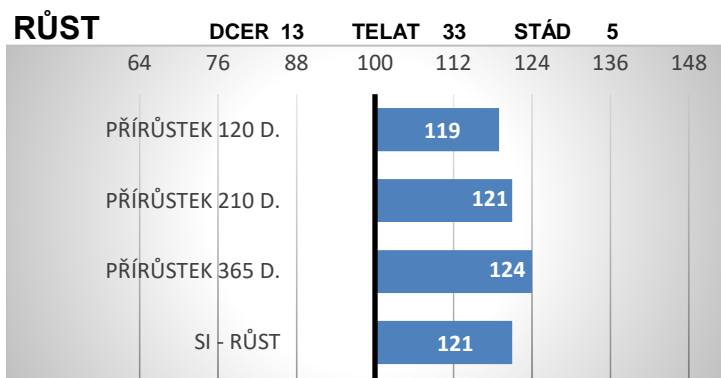

RELATIVNÍ PLEMENNÉ HODNOTY ČR 12/2024