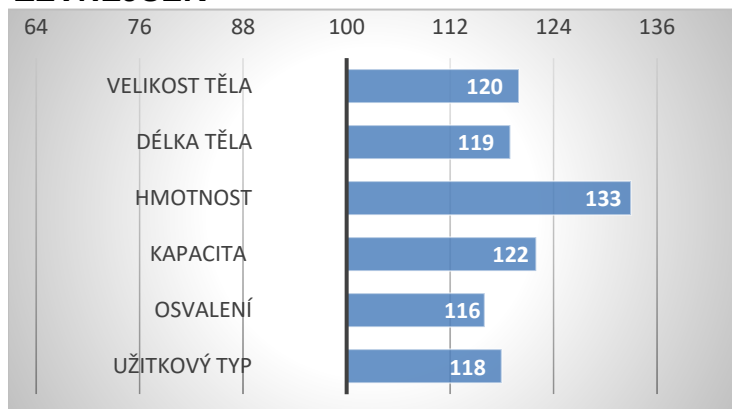

ZEVNĚJŠEK

Fantastický původ: otec otce Cowboy Cut (celosvětově využíván) + otec matky Playboy Red (kombinace PH růst 127 a PH maternální efekt 129 při 38 dcerách).

Od Bostona očekáváme výborné dcery.

Lineární hodnocení zevnějšku										
Tělesný rámec			Kapacita těla			Osvalení			Užitkový typ	Celkem
VT	DT	HM	PŠ	HH	DZ	PL	HŘ	ZÁ		
9	8	10	7	7	7	7	7	6	7	75

VÝSLEDKY NA OPB

hmotnost 120 dní	232 kg
hmotnost 210 dní	344 kg
hmotnost 365 dní	650 kg
přírůstek v testu	-- g
přírůstek od nar.	1728 g

FANTASTICKÝ PŮVOD

SNADNÉ PORODY

OČEKÁVÁME SUPER DCERY