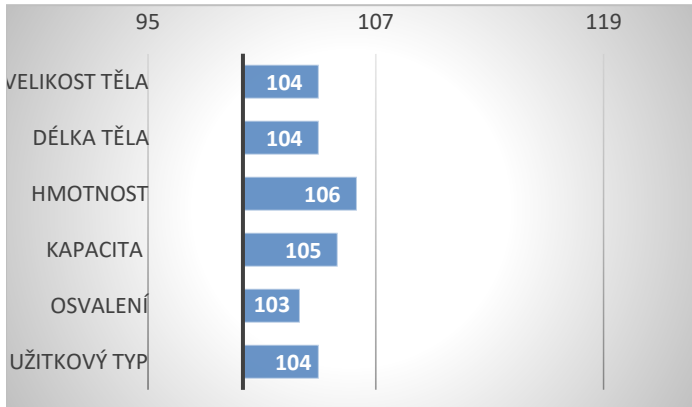

PRUSSE

1207046948

Andalous

Binouse

SORBIER

FR 1298035236

PORODY:

RELATIVNÍ PLEMENNÉ HODNOTY ČR

12/2024

RŮST

TELAT 63 STÁD 7

ZEVNĚJŠEK

Usse je typickým představitelem plemene aubrac.
Hluboký, kapacitní býk, který v roce vážil 553 kg.

Od jeho potomstva očekáváme dobrý růst.

Aubrac je plemeno masného skotu, které pochází z oblasti Aubrac na jihu Francie. Plemeno je středního rámce a vyniká vysokou jatečnou výtěžností.