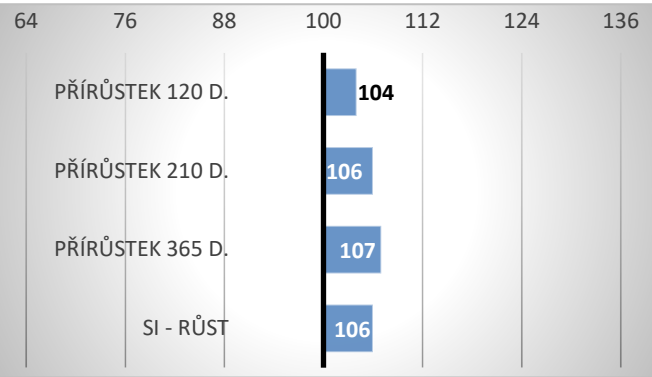

PRUSSE

1207046948

Andalous

Binouse

SORBIER

FR 1298035236

PORODY:

RELATIVNÍ PLEMENNÉ HODNOTY ČR

12/2024

RŮST

TELAT 63 STÁD 7

ZEVNĚJŠEK

Usse je typickým představitelem plemene aubrac.
Hluboký, kapacitní býk, který v roce vážil 553 kg.

Od jeho potomstva očekáváme dobrý růst.

Aubrac je plemeno masného skotu, které pochází z oblasti Aubrac na jihu Francie. Plemeno je středního rámce a vyniká vysokou jatečnou výtěžností.