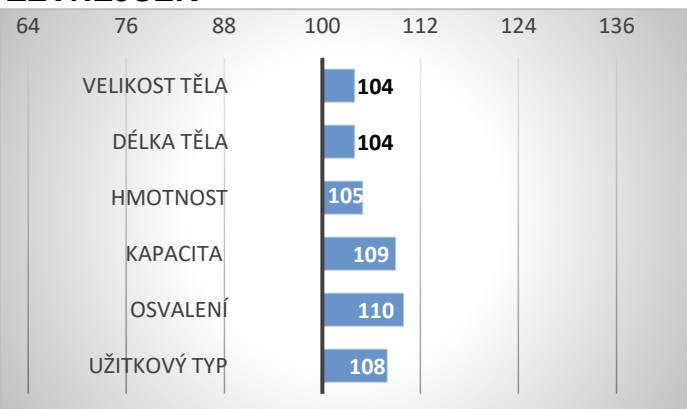

střední

snadné

RELATIVNÍ PLEMENNÉ HODNOTY ČR

12/2024

RŮST

TELAT 36 STÁD 10

ZEVNĚJŠEK

Kartago má dobré osvalení a rychle roste. Proto se hodí k použití v křížení pro chovatele, který telata vykrmuje nebo je prodává.

VÝSLEDKY NA OPB

hmotnost 120 dní	220 kg
hmotnost 210 dní	305 kg
hmotnost 365 dní	518 kg
přírůstek v testu	1842 g
přírůstek od nar.	1316 g

Lineární hodnocení zevnějšku

Tělesný rámec			Kapacita těla			Osvalení			Užitkový typ	Celkem
VT	DT	HM	PŠ	HH	DZ	PL	HŘ	ZÁ		
5	7	8	8	7	8	8	8	8	7	74