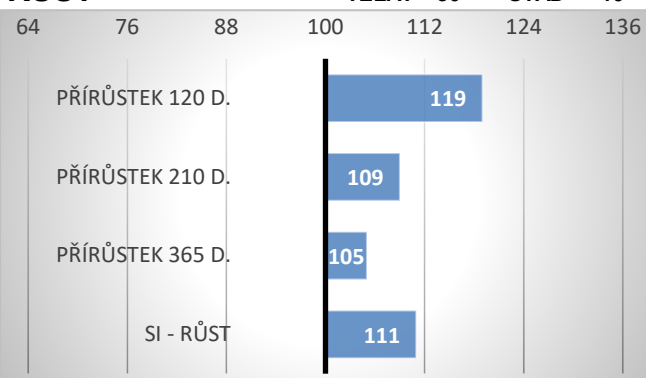

střední

snadné

RELATIVNÍ PLEMENNÉ HODNOTY ČR

12/2024

RŮST

TELAT 36 STÁD 10

ZEVNĚJŠEK

Kartago má dobré osvalení a rychle roste. Proto se hodí k použití v křížení pro chovatele, který telata vykrmuje nebo je prodává.

VÝSLEDKY NA OPB

hmotnost 120 dní	220 kg
hmotnost 210 dní	305 kg
hmotnost 365 dní	518 kg
přírůstek v testu	1842 g
přírůstek od nar.	1316 g

Lineární hodnocení zevnějšku

Tělesný rámec			Kapacita těla			Osvalení			Užitkový typ	Celkem
VT	DT	HM	PŠ	HH	DZ	PL	HŘ	ZÁ		
5	7	8	8	7	8	8	8	8	7	74