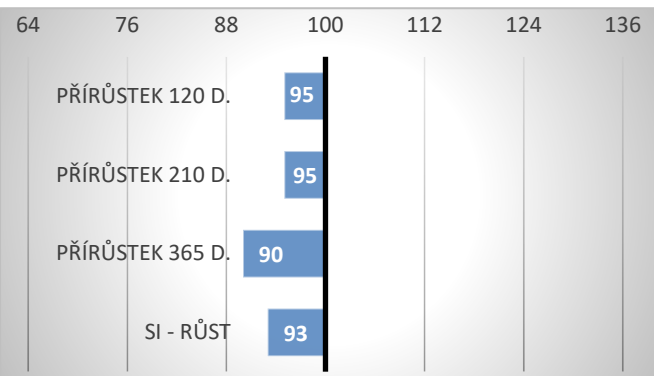

12/2024

RŮST

TELAT 2 STÁD 1

ZEVNĚJŠEK

Velmi kompaktní a osvalený býk.

V jeho původu je kombinace dvou slavných otců belgické populace, Artabana a Dandyho.

Kromě českých chovatelů je široce využíván ke křížení v Itálii, kde se k němu chovatelé stále vracejí.

Lineární hodnocení zevnějšku

Lineární hodnocení zevnějšku									Užitkový typ	Celkem
Tělesný rámec			Kapacita těla			Osvalení				
VT	DT	HM	PŠ	HH	DZ	PL	HŘ	ZÁ		
7	6	8	6	6	8	6	6	7	8	67

VÝSLEDKY NA OPB

hmotnost 120 dní	171 kg
hmotnost 210 dní	282 kg
hmotnost 365 dní	484 kg
přírůstek v testu	1450 g
přírůstek od nar.	1199 g