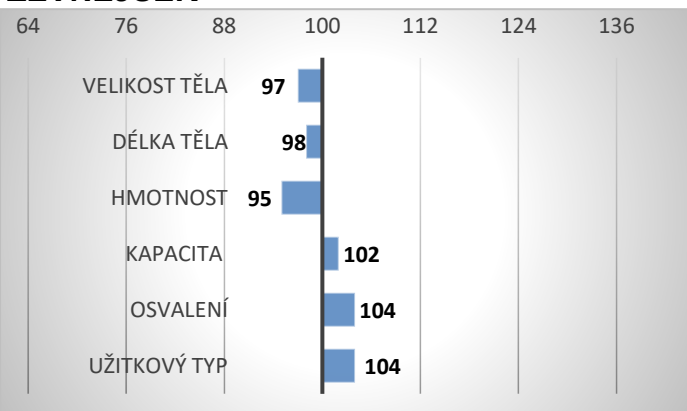

12/2024

RŮST

TELAT 2 STÁD 1

ZEVNĚJŠEK

Velmi kompaktní a osvalený býk.

V jeho původu je kombinace dvou slavných otců belgické populace, Artabana a Dandyho.

Kromě českých chovatelů je široce využíván ke křížení v Itálii, kde se k němu chovatelé stále vracejí.

Lineární hodnocení zevnějšku

Lineární hodnocení zevnějšku									Užitkový typ	Celkem
Tělesný rámec			Kapacita těla			Osvalení				
VT	DT	HM	PŠ	HH	DZ	PL	HŘ	ZÁ		
7	6	8	6	6	8	6	6	7	8	67

VÝSLEDKY NA OPB

hmotnost 120 dní	171 kg
hmotnost 210 dní	282 kg
hmotnost 365 dní	484 kg
přírůstek v testu	1450 g
přírůstek od nar.	1199 g