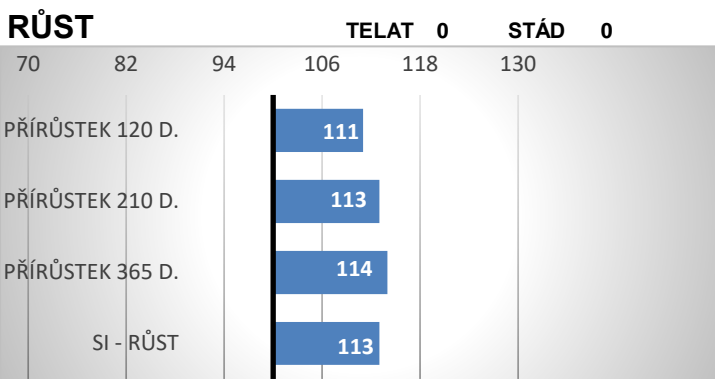

BELGICKÉ MODROBÍLÉ / BELGIAN BLUE

FERTIL

ZBM 467

dat. nar.: 11.07.2019

chov.: Herman
Anton, MVDr, ing., Varnsdorf

PŮVOD:

G-STAR VD BREEHOEVE
ZBM-403
BARBORA Z DUBNICE
CZ213445951

Brigadier De Somme
Elisa
Kubitus De Bray
Jannie 17 van Krakehoeve

PORODY:

RELATIVNÍ PLEMENNÉ HODNOTY ČR 12/2024

ZEVNĚJŠEK

VÝSLEDKY NA OPB

hmotnost 120 dní	202 kg
hmotnost 210 dní	322 kg
hmotnost 365 dní	557 kg
přírůstek v testu	1641 g
přírůstek od nar.	1358 g

Lineární hodnocení zevnějšku										
Tělesný rámec			Kapacita těla			Osvalení			Užitkový typ	Celkem
VT	DT	HM	PŠ	HH	DZ	PL	HŘ	ZÁ		
10	8	10	8	8	8	8	8	8	8	84