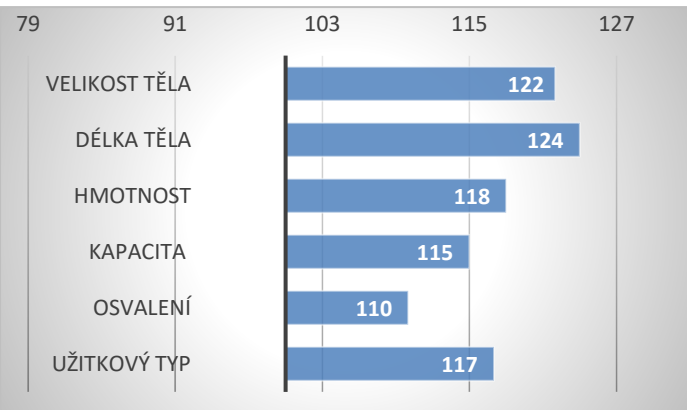

BELGICKÉ MODROBÍLÉ / BELGIAN BLUE

FERTIL

ZBM 467

dat. nar.: 11.07.2019

chov.: Herman
Anton, MVDr, ing., Varnsdorf

PŮVOD:

G-STAR VD BREEHOEVE
ZBM-403
BARBORA Z DUBNICE
CZ213445951

Brigadier De Somme
Elisa
Kubitus De Bray
Jannie 17 van Krakehoeve

PORODY:

RELATIVNÍ PLEMENNÉ HODNOTY ČR 12/2024

ZEVNĚJŠEK

VÝSLEDKY NA OPB

hmotnost 120 dní	202 kg
hmotnost 210 dní	322 kg
hmotnost 365 dní	557 kg
přírůstek v testu	1641 g
přírůstek od nar.	1358 g

Lineární hodnocení zevnějšku										
Tělesný rámec			Kapacita těla			Osvalení			Užitkový typ	Celkem
VT	DT	HM	PŠ	HH	DZ	PL	HŘ	ZÁ		
10	8	10	8	8	8	8	8	8	8	84