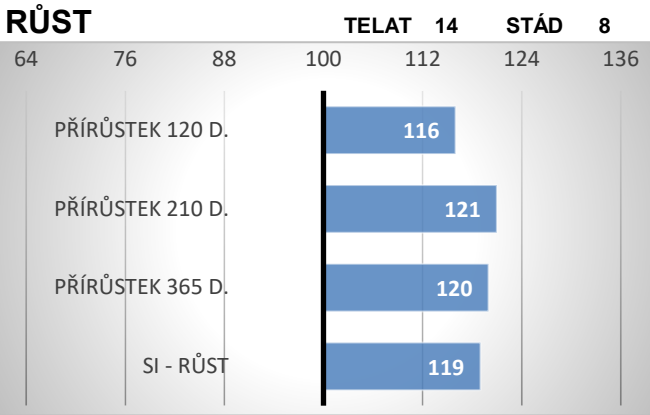

PORODY:

RELATIVNÍ PLEMENNÉ HODNOTY ČR 9/2024

ZEVNĚJŠEK

Potomstvo Páva vyniká odolností, pevností a pastevními schopnostmi a je proto vhodné i do marginálních podmínek.

VÝSLEDKY NA OPB

| | |
|-------------------|--------|
| hmotnost 120 dní | 214 kg |
| hmotnost 210 dní | 355 kg |
| hmotnost 365 dní | 571 kg |
| přírůstek v testu | 1433 g |
| přírůstek od nar. | 1467 g |

Lineární hodnocení zevnějšku

| Tělesný rámec | | | Kapacita těla | | | Osvažení | | | Užitkový typ | Celkem |
|---------------|----|----|---------------|----|----|----------|----|----|--------------|--------|
| VT | DT | HM | PŠ | HH | DZ | PL | HŘ | ZÁ | | |
| 9 | 8 | 10 | 6 | 8 | 7 | 7 | 6 | 7 | 7 | 75 |