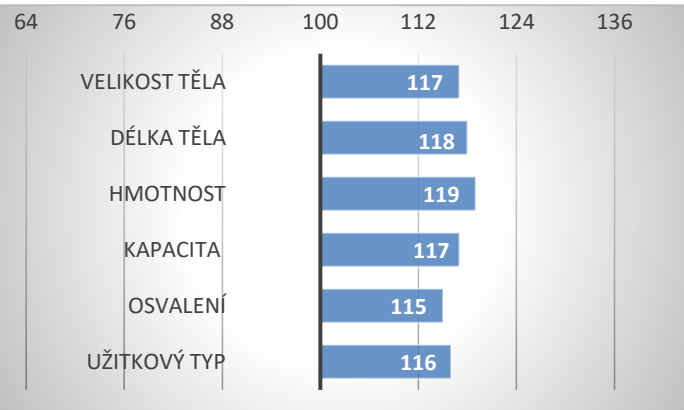

PORODY:

RELATIVNÍ PLEMENNÉ HODNOTY ČR 9/2024

ZEVNĚJŠEK

Potomstvo Páva vyniká odolností, pevností a pastevními schopnostmi a je proto vhodné i do marginálních podmínek.

VÝSLEDKY NA OPB

| | |
|-------------------|--------|
| hmotnost 120 dní | 214 kg |
| hmotnost 210 dní | 355 kg |
| hmotnost 365 dní | 571 kg |
| přírůstek v testu | 1433 g |
| přírůstek od nar. | 1467 g |