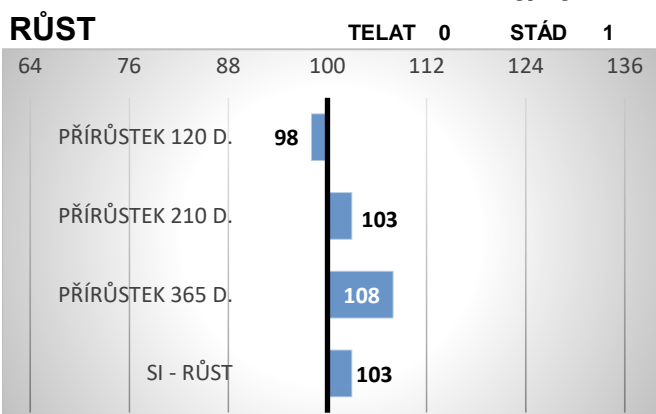

RELATIVNÍ PLEMENNÉ HODNOTY ČR 9/2024