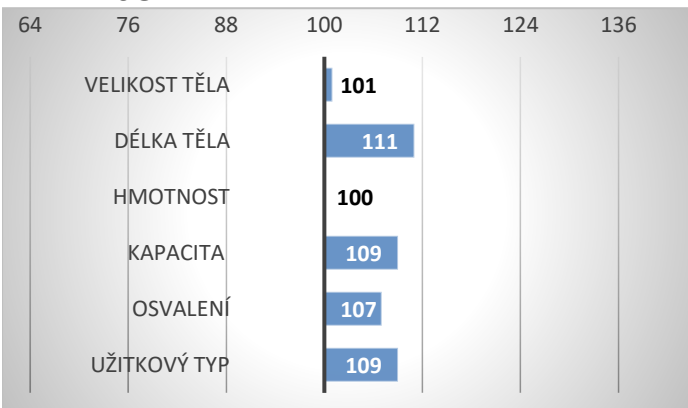

VÝSLEDKY NA OPB

hmotnost 120 dní	144 kg
hmotnost 210 dní	234 kg
hmotnost 365 dní	322 kg
přírůstek v testu	-- g
přírůstek od nar.	-- g

Lineární hodnocení zevnějšku										
Tělesný rámec			Kapacita těla			Osvalení			Užitkový typ	Celkem
VT	DT	HM	PŠ	HH	DZ	PL	HŘ	ZÁ		
7	7	8	7	8	8	6	7	7	8	73