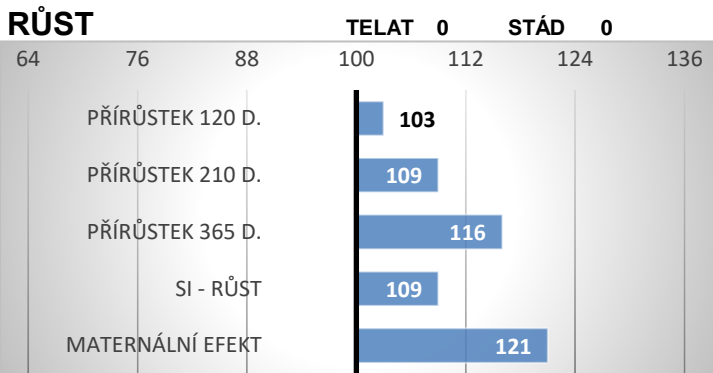

## PORODY:

## ZEVNĚJŠEK

Caesarův otec Beberis byl zakoupen v Rakousku. V ČR má PH pro růst v přímém efektu 116 a v maternálním efektu 130.

Rovněž Caesar výborně kombinuje růst v přímém a maternálním efektu.

Lineární hodnocení zevnějšku										
Tělesný rámec			Kapacita těla			Osvalení			Užitkový typ	Celkem
VT	DT	HM	PŠ	HH	DZ	PL	HŘ	ZÁ		
10	7	6	6	7	7	6	7	7	7	70