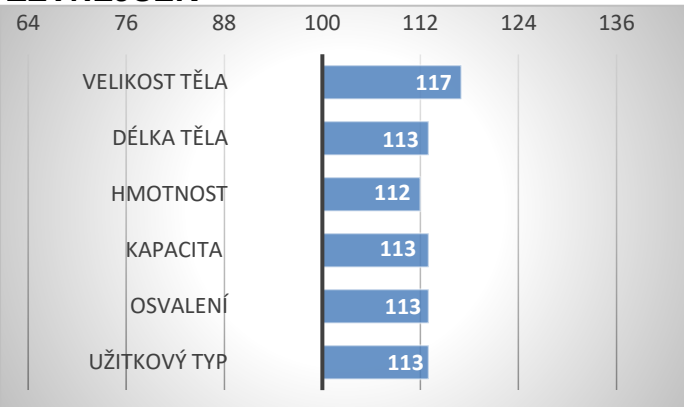

## PORODY:

## ZEVNĚJŠEK

Caesarův otec Beberis byl zakoupen v Rakousku. V ČR má PH pro růst v přímém efektu 116 a v maternálním efektu 130.

Rovněž Caesar výborně kombinuje růst v přímém a maternálním efektu.

Lineární hodnocení zevnějšku										
Tělesný rámec			Kapacita těla			Osvalení			Užitkový typ	Celkem
VT	DT	HM	PŠ	HH	DZ	PL	HŘ	ZÁ		
10	7	6	6	7	7	6	7	7	7	70