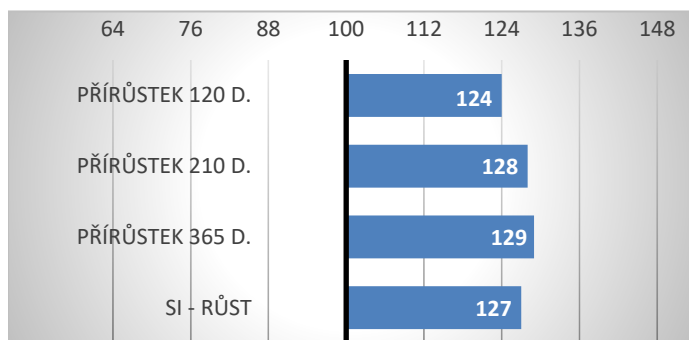

CZ 269327953

ILTIS PP

FICHTE P

ISIMO V

MINA Z KALIŠTĚ

PORODY:

obtížné

střední

snadné

RELATIVNÍ PLEMENNÉ HODNOTY ČR 9/2024

RŮST

TELAT 53 STÁD 12

ZEVNĚJŠEK

Favori PP je homozygotně bezrohý býk. Jeho otec Istra PP byl dovezen z velmi známého německého chovu pana Roberta Diebla. Jeho potomstvo má výbornou růstovou schopnost (plemenná hodnota pro růst 127). Favori PP byl při výběru do plemnitby na OPB Osík ohodnocen 81 body při vynikající délce těla (8) a osvalení zádě (8). Denní přírůstek Favoriho PP v testu činil skvělých 1775 g. O tom, že Favori je TOP homozygotně bezrohý býk nás přesvědčilo jeho potomstvo. Slušný tělesný rámec, výrazné osvalení a délka těla při skvělé harmonii, to vše přenáší na potomstvo velmi spolehlivě. Jeho první synové byli ohodnoceni více než 80 za exteriér a směle konkurují potomstvu po francouzských inseminačních býcích. O jeho ID projeví zájem také chovatelé z Francie!

VÝSLEDKY NA OPB

hmotnost 120 dní	218 kg
hmotnost 210 dní	366 kg
hmotnost 365 dní	615 kg
přírůstek v testu	1775 g
přírůstek od nar.	1545 g

Lineární hodnocení zevnějšku										
Tělesný rámec			Kapacita těla			Osvalení			Užitkový typ	Celkem
VT	DT	HM	PŠ	HH	DZ	PL	HŘ	ZÁ		
9	8	10	7	8	8	7	8	8	8	81