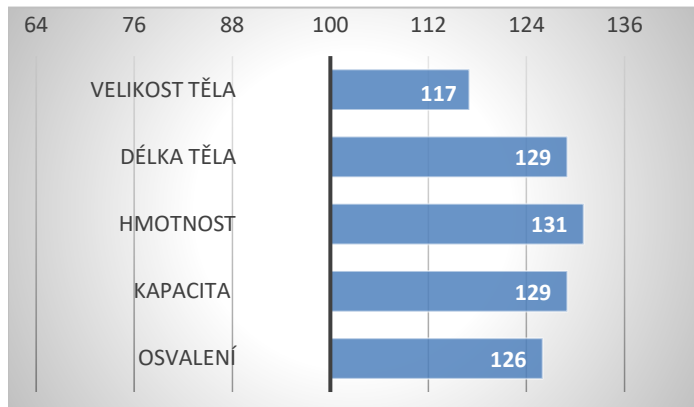

snadné

RELATIVNÍ PLEMENNÉ HODNOTY ČR 9/2024

RŮST

TELAT 53 STÁD 12

ZEVNĚJŠEK

Favori PP je homozygotně bezrohý býk. Jeho otec Istra PP byl dovezen z velmi známého německého chovu pana Roberta Diebla. Jeho potomstvo má výbornou růstovou schopnost (plemenná hodnota pro růst 127). Favori PP byl při výběru do plemnitby na OPB Osík ohodnocen 81 body při vynikající délce těla (8) a osvalení zádě (8). Denní přírůstek Favoriho PP v testu činil skvělých 1775 g. O tom, že Favori je TOP homozygotně bezrohý býk nás přesvědčilo jeho potomstvo. Slušný tělesný rámec, výrazné osvalení a délka těla při skvělé harmonii, to vše přenáší na potomstvo velmi spolehlivě. Jeho první synové byli ohodnoceni více než 80 za exteriér a směle konkurují potomstvu po francouzských inseminačních býcích. O jeho ID projeví zájem také chovatelé z Francie!

VÝSLEDKY NA OPB

hmotnost 120 dní	218 kg
hmotnost 210 dní	366 kg
hmotnost 365 dní	615 kg
přírůstek v testu	1775 g
přírůstek od nar.	1545 g

Lineární hodnocení zevnějšku										
Tělesný rámec			Kapacita těla			Osvalení			Užitkový typ	Celkem
VT	DT	HM	PŠ	HH	DZ	PL	HŘ	ZÁ		
9	8	10	7	8	8	7	8	8	8	81