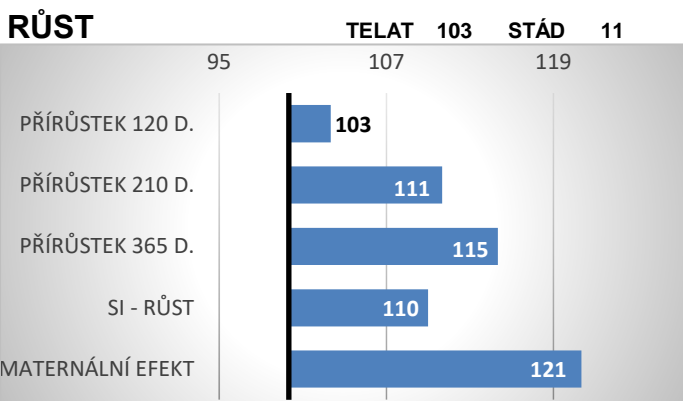

CZ 210983961

Rouky ZTI-433

FR 8541871422

IMPAIR ZCH-388

Idolka z Meziboří

PORODY:

RELATIVNÍ PLEMENNÉ HODNOTY ČR 9/2024

ZEVNĚJŠEK

Dnes již vysoce prověřený Brix má plemennou hodnotu pro maternální efekt 121!

Matkou Brix je Norma z Meziboří, šampionka plemene z roku 2015. Norma byla v roce 2018 top 4 kráva pro maternální efekt.

Telata Brix mají skvělý exteriér.