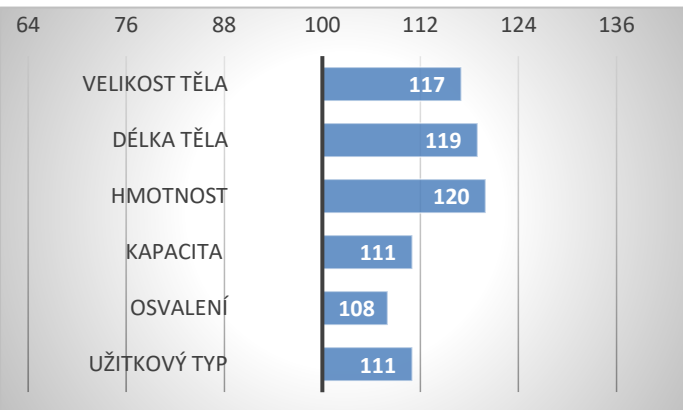

CZ 210983961

Rouky ZTI-433

FR 8541871422

IMPAIR ZCH-388

Idolka z Meziboří

PORODY:

RELATIVNÍ PLEMENNÉ HODNOTY ČR 9/2024

ZEVNĚJŠEK

Dnes již vysoce prověřený Brix má plemennou hodnotu pro maternální efekt 121!

Matkou Brix je Norma z Meziboří, šampionka plemene z roku 2015. Norma byla v roce 2018 top 4 kráva pro maternální efekt.

Telata Brix mají skvělý exteriér.