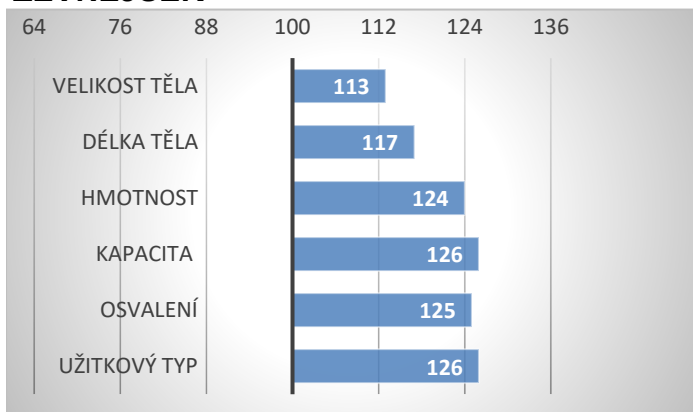

16977953 CZE

Adroit

Vanina

LOUXOR

Zina z Kaliště

PORODY:

RELATIVNÍ PLEMENNÉ HODNOTY ČR

12/2024

RŮST

TELAT 28 STÁD 7

ZEVNĚJŠEK

Astorův syn, věk 7 měsíců.

Chov.: J. Papáček, farma Kaliště

Astor v roce vážil neuvěřitelných 657 kg, což je historicky nejvyšší hmotnost v roce u českých limousinských býků. První dcery jsou velmi mléčné, vynikají dobře tvarovanou a širokou pánví, velkým rámcem a harmonií. Jeho potomstvo má vynikající růstovou schopnost.