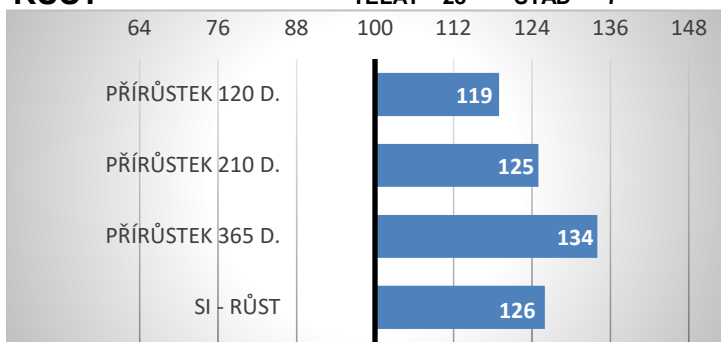

16977953 CZE

Adroit

Vanina

LOUXOR

Zina z Kaliště

PORODY:

RELATIVNÍ PLEMENNÉ HODNOTY ČR

12/2024

RŮST

TELAT 28 STÁD 7

ZEVNĚJŠEK

Astorův syn, věk 7 měsíců.

Chov.: J. Papáček, farma Kaliště

Astor v roce vážil neuvěřitelných 657 kg, což je historicky nejvyšší hmotnost v roce u českých limousinských býků. První dcery jsou velmi mléčné, vynikají dobře tvarovanou a širokou pánví, velkým rámcem a harmonií. Jeho potomstvo má vynikající růstovou schopnost.

VÝSLEDKY NA OPB

hmotnost 120 dní	234 kg
hmotnost 210 dní	380 kg
hmotnost 365 dní	657 kg
přírůstek v testu	-- g
přírůstek od nar.	1687 g

Lineární hodnocení zevnějšku										
Tělesný rámec			Kapacita těla			Osvalení			Užitkový typ	Celkem
VT	DT	HM	PŠ	HH	DZ	PL	HŘ	ZÁ		
7	8	10	7	8	8	8	8	8	8	80