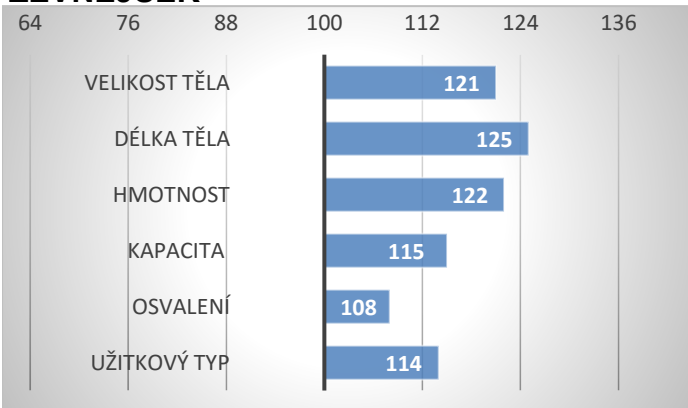

ZEVNĚJŠEK

Zorro PP pochází z chovu Vima Trade a prošel testační stanicí v Osíku s přírůstkem v testu 2341 g!!!
Při základním výběru byl ohodnocen 77 body.

Je využíván i v Německu.

Lineární hodnocení zevnějšku