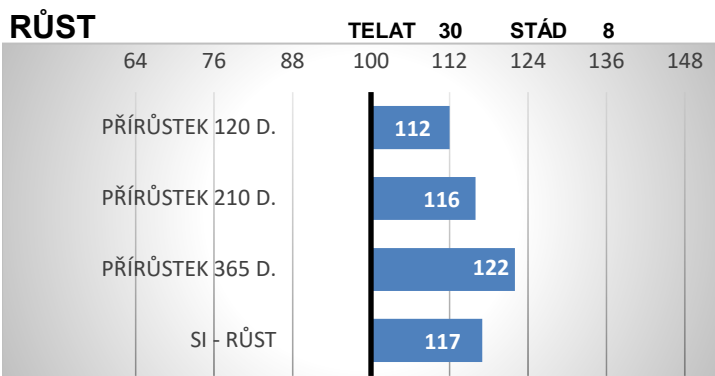

ZEVNĚJŠEK

Zorro PP pochází z chovu Vima Trade a prošel testační stanicí v Osíku s přírůstkem v testu 2341 g!!!
Při základním výběru byl ohodnocen 77 body.

Je využíván i v Německu.

Lineární hodnocení zevnějšku