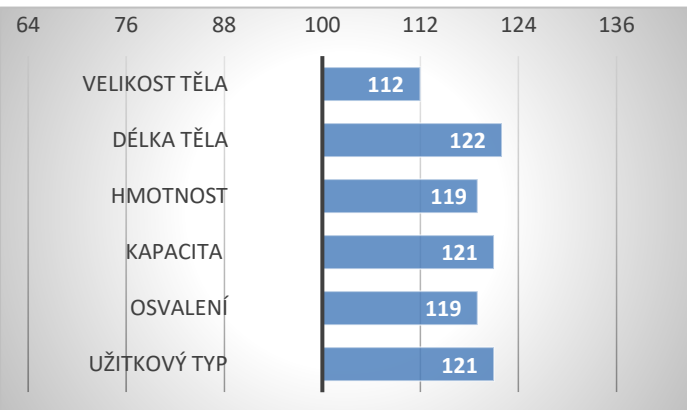

EBI Ležnická P

CZ 135449941

Hillcrest Champion

Receview Merle-Beauty

Vingegaard Colorado P ZSI-564

CZ 109617941

PORODY:

RELATIVNÍ PLEMENNÉ HODNOTY ČR 9/2024

ZEVNĚJŠEK

Ziel P, plemeník s britsko-dánským původem, byl při základním výběru hodnocen 85 body.

V Německu byl využíván jako otec býků.

Má rovněž předpoklady pro produkci kvalitních dcer.

Lineární hodnocení zevnějšku										
Tělesný rámec			Kapacita těla			Osvalení			Užitkový typ	Celkem
VT	DT	HM	PŠ	HH	DZ	PL	HŘ	ZÁ		
8	9	10	8	9	8	8	8	8	9	85