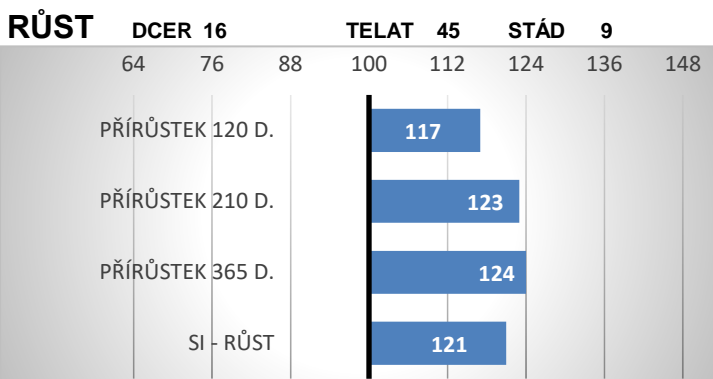

EBI Ležnická P

CZ 135449941

Hillcrest Champion

Receview Merle-Beauty

Vingegaard Colorado P ZSI-564

CZ 109617941

PORODY:

RELATIVNÍ PLEMENNÉ HODNOTY ČR 9/2024

ZEVNĚJŠEK

Ziel P, plemeník s britsko-dánským původem, byl při základním výběru hodnocen 85 body.

V Německu byl využíván jako otec býků.

Má rovněž předpoklady pro produkci kvalitních dcer.

Lineární hodnocení zevnějšku										
Tělesný rámec			Kapacita těla			Osvalení			Užitkový typ	Celkem
VT	DT	HM	PŠ	HH	DZ	PL	HŘ	ZÁ		
8	9	10	8	9	8	8	8	8	9	85

VÝSLEDKY NA OPB

hmotnost 120 dní	246 kg
hmotnost 210 dní	411 kg
hmotnost 365 dní	680 kg
přírůstek v testu	-- g
přírůstek od nar.	1712 g

SKVĚLÝ RŮST A OSVALENÍ VYNIKAJÍCÍ PŮVOD
ZEVNĚJŠEK 85 BODŮ OTEC BÝKŮ MLÉČNOST