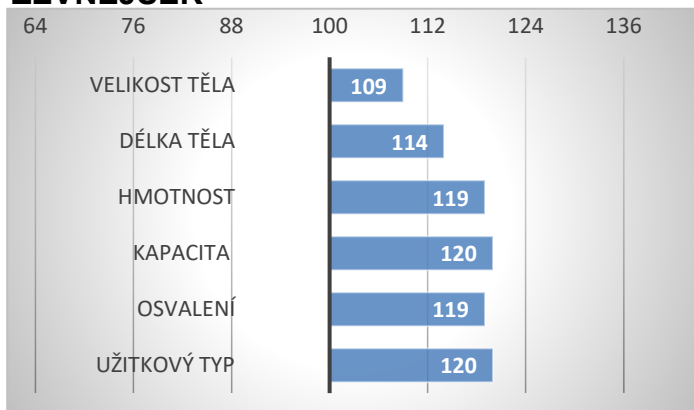

CZ 120746942 P

Hedetoft UNITED P ZSI-400

Alma P

Vingegaard Samson P ZSI-342

CZ 108446407 P

PORODY:

RELATIVNÍ PLEMENNÉ HODNOTY ČR 9/2024

ZEVNĚJŠEK

Alm PP vynikl v testu: přírůstek 2200 g/den, hmotnost v roce 662 kg a exteriér 80 bodů.

Jeho otec Hoeness PP dlouhodobě vedl německý žebříček a jeho potomstvo vyniká především osvalením.

VÝSLEDKY NA OPB