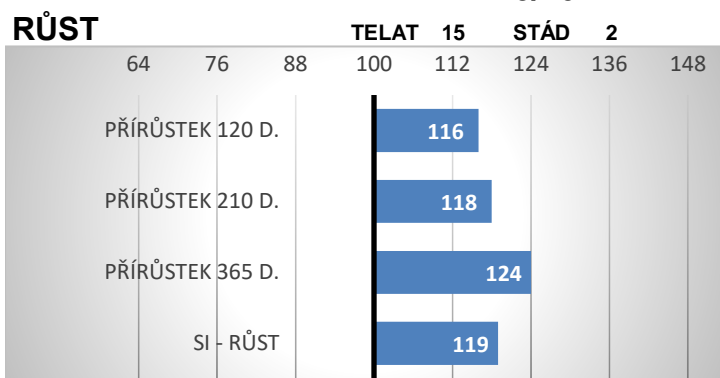

CZ 120746942 P

Hedetoft UNITED P ZSI-400

Alma P

Vingegaard Samson P ZSI-342

CZ 108446407 P

PORODY:

RELATIVNÍ PLEMENNÉ HODNOTY ČR 9/2024

ZEVNĚJŠEK

Alm PP vynikl v testu: přírůstek 2200 g/den, hmotnost v roce 662 kg a exteriér 80 bodů.

Jeho otec Hoeness PP dlouhodobě vedl německý žebříček a jeho potomstvo vyniká především osvalením.

VÝSLEDKY NA OPB