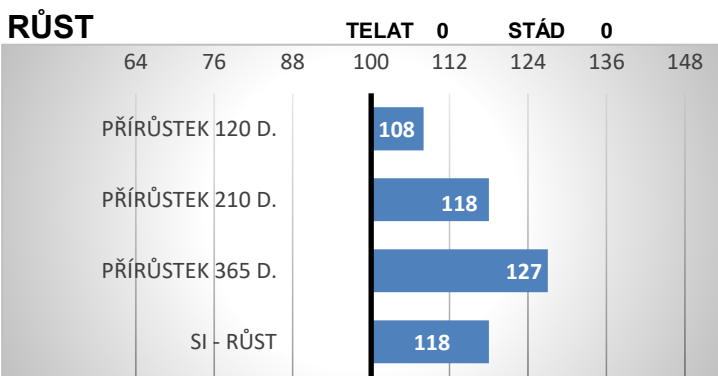

RELATIVNÍ PLEMENNÉ HODNOTY ČR 9/2024