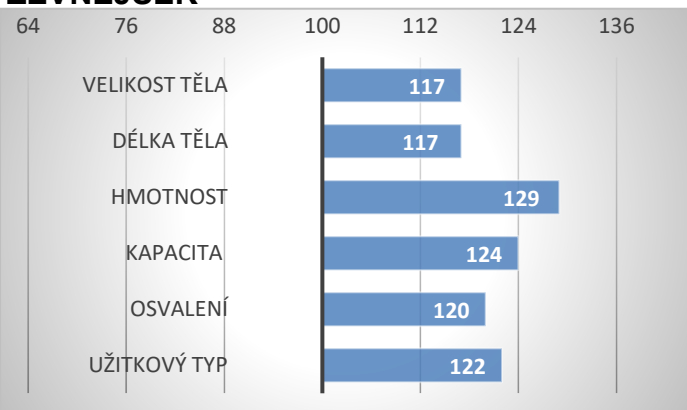

DK 4134400347

Lykke Ulufulu P

CZ 849942

Bovet IGLU P ZSI-167

Kola z Podlesí P

PORODY:

RELATIVNÍ PLEMENNÉ HODNOTY ČR 9/2024

ZEVNĚJŠEK

Atila P se lineárním hodnocením zevnějšku 80 body řadí ke špičce v plemeni. Otec matky Bovet Iglu má americký původ.

Lineární hodnocení zevnějšku										
Tělesný rámec			Kapacita těla			Osvalení			Užitkový typ	Celkem
VT	DT	HM	PŠ	HH	DZ	PL	HŘ	ZÁ		
9	8	10	8	8	7	8	7	7	8	80