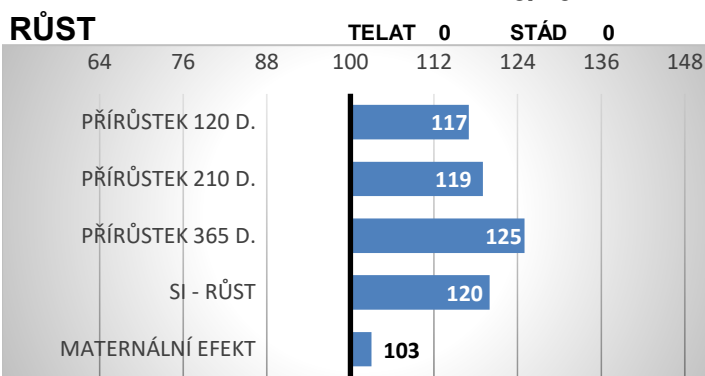

MASNÝ SIMENTÁL / BEEF SIMMENTAL

BRANO V

ZMS 669

dat. nar.: 25.12.2015

chov.: Vsacko Hovězí,a.s.

PŮVOD:

ZÁŽEH z Nové Vody PP
ZMS-180 CZ 640256071
P
CZ174552972

Urban PP ZSI-844

Renata Agro
Mollegaard BARRIT P ZSI-444
CZ116557981 P

PORODY:

RELATIVNÍ PLEMENNÉ HODNOTY ČR 9/2024

ZEVNĚJŠEK

Brano P má v původu výborné dánské předky. Jeho otec Urban PP má PH pro růst 129 a je synem dánského Lykke Dixie PP. Ze strany matky má rovněž dánský původ.

VÝSLEDKY NA OPB

hmotnost 120 dní	250 kg
hmotnost 210 dní	418 kg
hmotnost 365 dní	673 kg
přírůstek v testu	-- g
přírůstek od nar.	1738 g

Lineární hodnocení zevnějšku

Tělesný rámec			Kapacita těla			Osvalení			Užitkový typ	Celkem
VT	DT	HM	PŠ	HH	DZ	PL	HŘ	ZÁ		
10	7	10	7	7	7	7	7	6	7	75

**RŮST V PŘÍMÉM I MATERNÁLNÍM EFEKTU
VELIKOST TĚLA SNADNÉ PORODY**