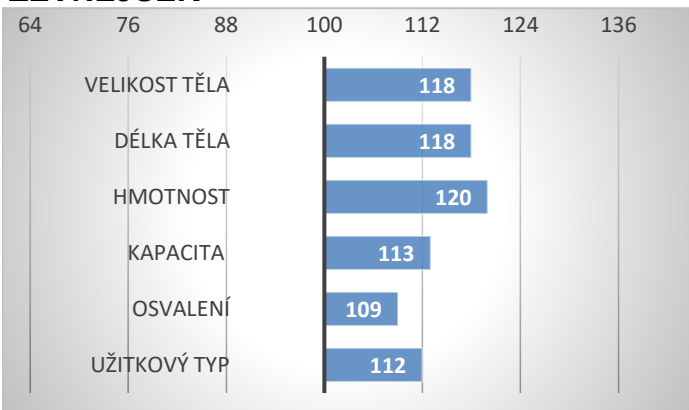

Renata Agro
Mollegaard BARRIT P ZSI-444
CZ116557981 P

PORODY:

RELATIVNÍ PLEMENNÉ HODNOTY ČR 9/2024

ZEVNĚJŠEK

Brano P má v původu výborné dánské předky. Jeho otec Urban PP má PH pro růst 129 a je synem dánského Lykke Dixie PP. Ze strany matky má rovněž dánský původ.

VÝSLEDKY NA OPB

hmotnost 120 dní	250 kg
hmotnost 210 dní	418 kg
hmotnost 365 dní	673 kg
přírůstek v testu	-- g
přírůstek od nar.	1738 g

Lineární hodnocení zevnějšku

Tělesný rámec			Kapacita těla			Osvalení			Užitkový typ	Celkem
VT	DT	HM	PŠ	HH	DZ	PL	HŘ	ZÁ		
10	7	10	7	7	7	7	7	6	7	75

**RŮST V PŘÍMÉM I MATERNÁLNÍM EFEKTU
VELIKOST TĚLA SNADNÉ PORODY**