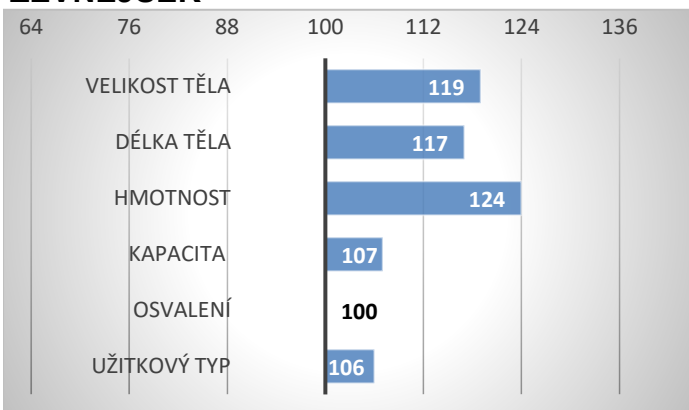

ZEVNĚJŠEK

Přírůstek v testu 2500 g a živá hmotnost v roce 747 kg řadí Claudia PP k absolutní špičce plemene.

Při výběru do plemenitby byl hodnocen 79 body.

Ze strany otce má v původu anglické předky a ze strany matky dánské.