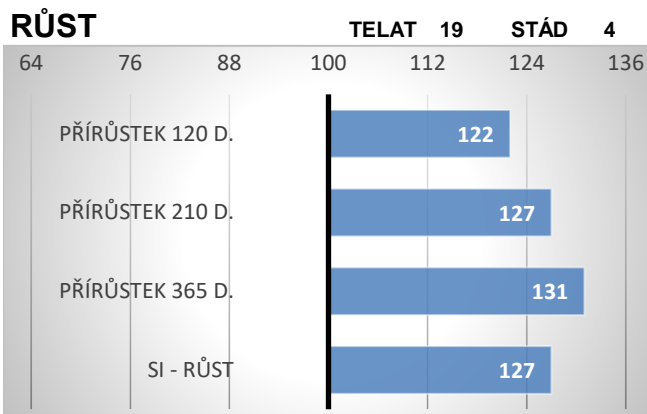

Umabel Polfin P

CZ 181008972

Urban PP ZSI-844

Woodhall Apple R

REVUE Polfin ET P ZSI-619

CZ 144076972 P

PORODY:

RELATIVNÍ PLEMENNÉ HODNOTY ČR 12/2024

ZEVNĚJŠEK

Přírůstek v testu 2500 g a živá hmotnost v roce 747 kg řadí Claudia PP k absolutní špičce plemene.

Při výběru do plemenitby byl hodnocen 79 body.

Ze strany otce má v původu anglické předky a ze strany matky dánské.

DĚLKA TĚLA PŘÍRŮSTEK V TESTU
100 % BEZROHÝCH TELAT