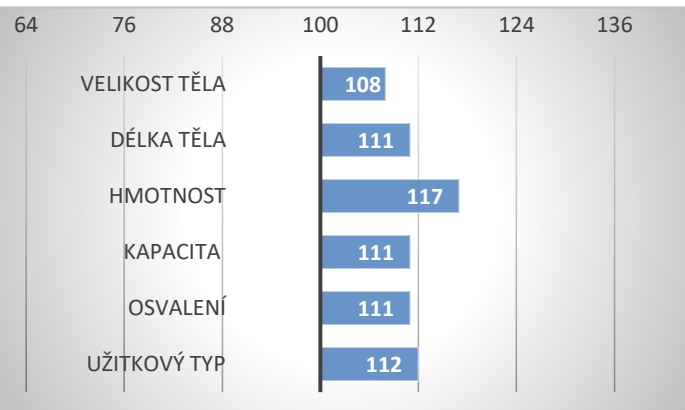

CZ 137019942 P

Hedetoft UNITED P ZSI-400

Alma P

LUIS P ZSI-252

CZ 108004407 P

PORODY:

RELATIVNÍ PLEMENNÉ HODNOTY ČR 9/2024

ZEVNĚJŠEK

hmotnost 120 dní	213	kg
hmotnost 210 dní	349	kg
hmotnost 365 dní	656	kg
přírůstek v testu	2191	g
přírůstek od nar.	1688	g

Lineární hodnocení zevnějšku										
Tělesný rámec			Kapacita těla			Osvalení			Užitkový typ	Celkem
VT	DT	HM	PŠ	HH	DZ	PL	HŘ	ZÁ		
7	8	10	7	8	7	7	7	7	8	76

RŮST PŘÍRŮSTEK V TESTU 2191 G HOMOZYGOTNĚ BEZROHÝ