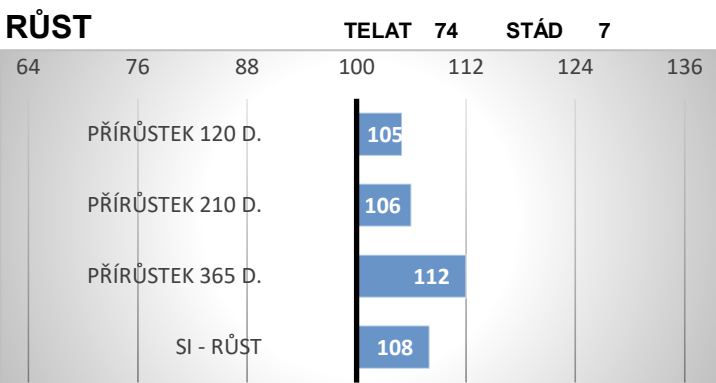

CZ 137019942 P

Hedetoft UNITED P ZSI-400

Alma P

LUIS P ZSI-252

CZ 108004407 P

PORODY:

RELATIVNÍ PLEMENNÉ HODNOTY ČR 9/2024

ZEVNĚJŠEK

RŮST PŘÍRŮSTEK V TESTU 2191 G HOMOZYGOTNĚ BEZROHÝ