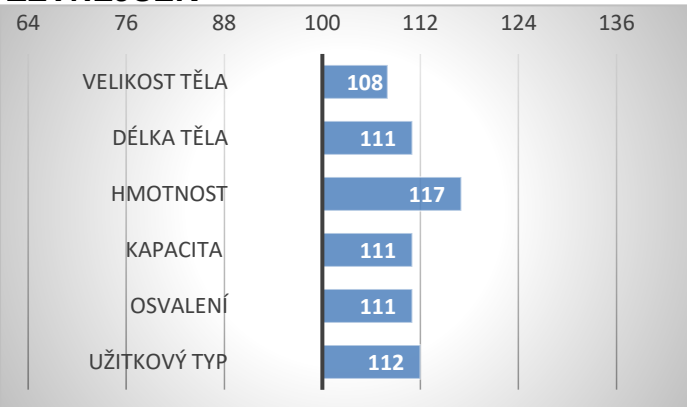

CZ 150883942 P

Lango UNESCO P ZSI-279

Lango Sonja P

Konny ZSI-223

CZ 101312942

PORODY:

RELATIVNÍ PLEMENNÉ HODNOTY ČR 9/2024

ZEVNĚJŠEK

Cedule P má dánsko-německý původ.

Dosáhl přírůstku v testu 2316 g a hmotnosti 684 kg v 365 dnech, rovněž jeho RPH pro přímý růst je vysoká.

Je to býk výrazně masného typu.

Lineární hodnocení zevnějšku

Tělesný rámec		Kapacita těla			Osvalení			Užitkový typ	Celkem
VT	DT	HM	PŠ	HH	DZ	PL	HŘ		
8	7	10	7	8	7	8	7	7	8