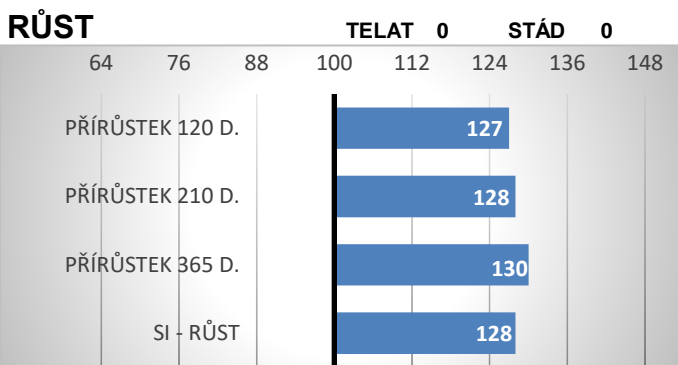

CZ 150883942 P

Lango UNESCO P ZSI-279

Lango Sonja P

Konny ZSI-223

CZ 101312942

PORODY:

RELATIVNÍ PLEMENNÉ HODNOTY ČR 9/2024

ZEVNĚJŠEK

Cedule P má dánsko-německý původ.

Dosáhl přírůstku v testu 2316 g a hmotnosti 684 kg v 365 dnech, rovněž jeho RPH pro přímý růst je vysoká.

Je to býk výrazně masného typu.

Lineární hodnocení zevnějšku

Tělesný rámec		Kapacita těla			Osvalení			Užitkový typ	Celkem
VT	DT	HM	PŠ	HH	DZ	PL	HŘ		
8	7	10	7	8	7	8	7	7	8