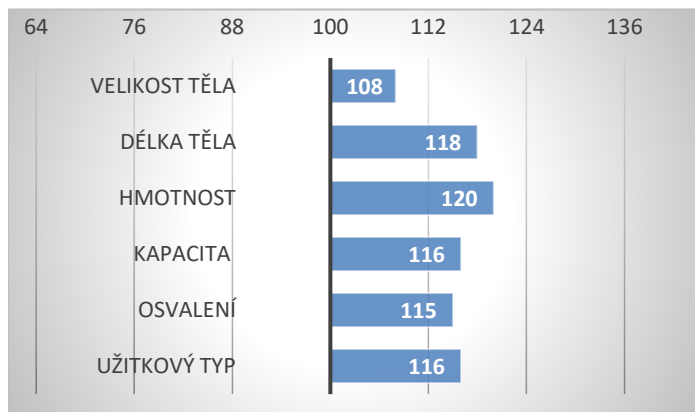

Valerie ze Statku P

CZ258607952

Kiltgaardens Emil P ZMS-280

Lykke Cadett R

Vingegaard Tomba ET P ZSI-341

Olina ze Statku

PORODY:

RELATIVNÍ PLEMENNÉ HODNOTY ČR

12/2024

RŮST

TELAT 20 STÁD 2

ZEVNĚJŠEK

Circuit P prošel OPB Osík, kde byl při výběru do plemnitby ohodnocen 82 body. Test vlastní užitkovosti ukončil s hmotností 682 kg v 365 dnech a přírůstkem v testu 1675 g/den.