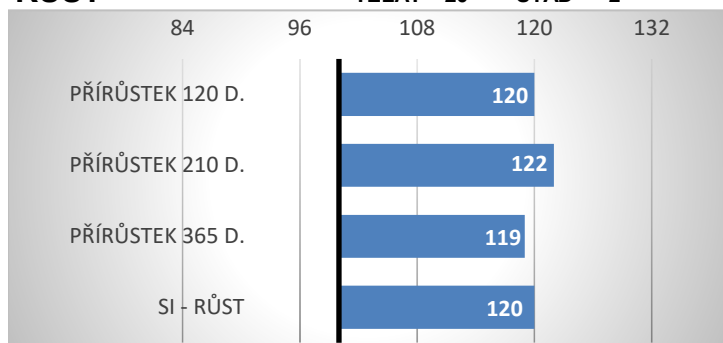

Valerie ze Statku P

CZ258607952

Kiltgaardens Emil P ZMS-280

Lykke Cadett R

Vingegaard Tomba ET P ZSI-341

Olina ze Statku

PORODY:

RELATIVNÍ PLEMENNÉ HODNOTY ČR

12/2024

RŮST

TELAT 20 STÁD 2

ZEVNĚJŠEK

Circuit P prošel OPB Osík, kde byl při výběru do plemnitby ohodnocen 82 body. Test vlastní užitkovosti ukončil s hmotností 682 kg v 365 dnech a přírůstkem v testu 1675 g/den.