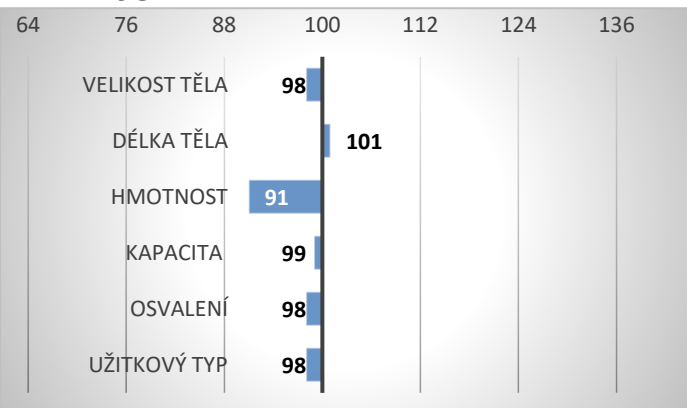

ZEVNĚJŠEK

Jde o jedno z nejstarších masných plemen ve Francii. Velkými přednostmi plemene parthenaise jsou jemná kostra, výrazné osvalení, zejména zádi a vysoká jatečná výtěžnost.

Lineární hodnocení zevnějšku

Tělesný rámec			Kapacita těla			Osvalení			Užitkový typ	Celkem
VT	DT	HM	PŠ	HH	DZ	PL	HŘ	ZÁ		
6	7	6	7	8	6	7	7	7	7	68

VÝSLEDKY NA OPB

hmotnost 120 dní	175 kg
hmotnost 210 dní	273 kg
hmotnost 365 dní	450 kg
přírůstek v testu	-- g
přírůstek od nar.	1135 g

OSVALENÍ