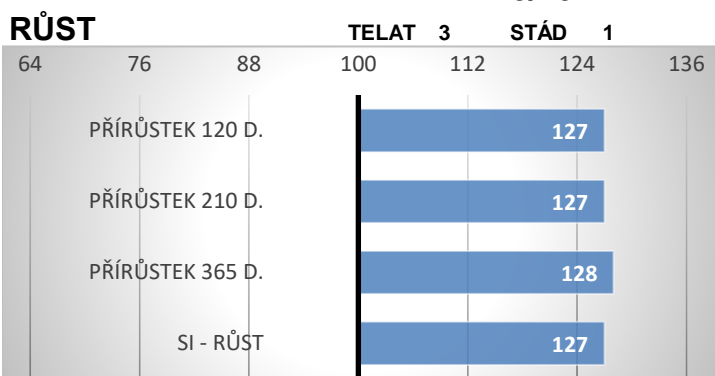

RELATIVNÍ PLEMENNÉ HODNOTY ČR 9/2024