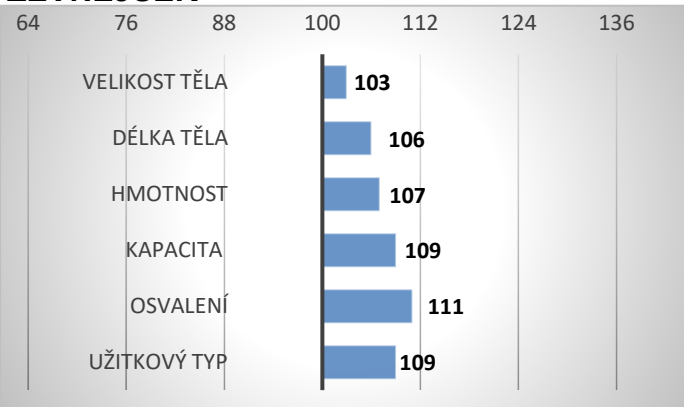

DE 120003271

Dunsire Editor P

Good Girl HeverP

Glenisla Yeelanna P

Titana Hever P

PORODY:

RELATIVNÍ PLEMENNÉ HODNOTY ČR 9/2024

ZEVNĚJŠEK

Dispozice pro produkci vysoce kvalitních dcer

Anglo-německý původ

Odolnost a pevnost

Vhodný i do marginálních oblastí

Lineární hodnocení zevnějšku										
Tělesný rámec			Kapacita těla			Osvalení			Užitkový typ	Celkem
VT	DT	HM	PŠ	HH	DZ	PL	HŘ	ZÁ		
9	7	9	7	8	6	7	7	6	7	73