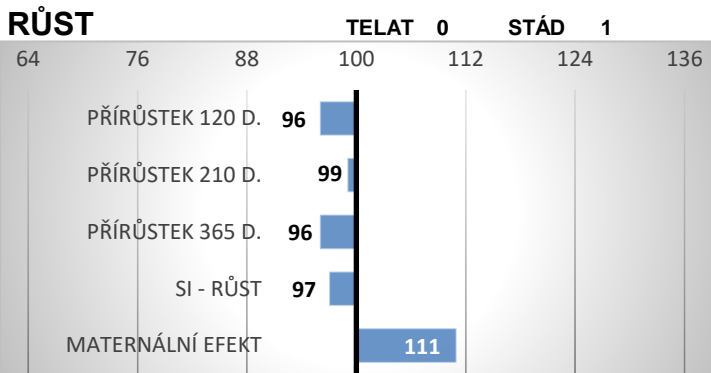

DE 120003271

Dunsire Editor P

Good Girl HeverP

Glenisla Yeelanna P

Titana Hever P

PORODY:

RELATIVNÍ PLEMENNÉ HODNOTY ČR 9/2024

ZEVNĚJŠEK

Dispozice pro produkci vysoce kvalitních dcer

Anglo-německý původ

Odolnost a pevnost

Vhodný i do marginálních oblastí

Lineární hodnocení zevnějšku										
Tělesný rámec			Kapacita těla			Osvalení			Užitkový typ	Celkem
VT	DT	HM	PŠ	HH	DZ	PL	HŘ	ZÁ		
9	7	9	7	8	6	7	7	6	7	73