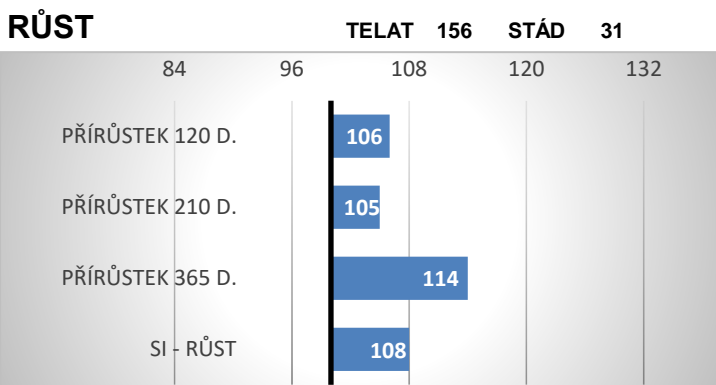

RELATIVNÍ PLEMENNÉ HODNOTY ČR 9/2024