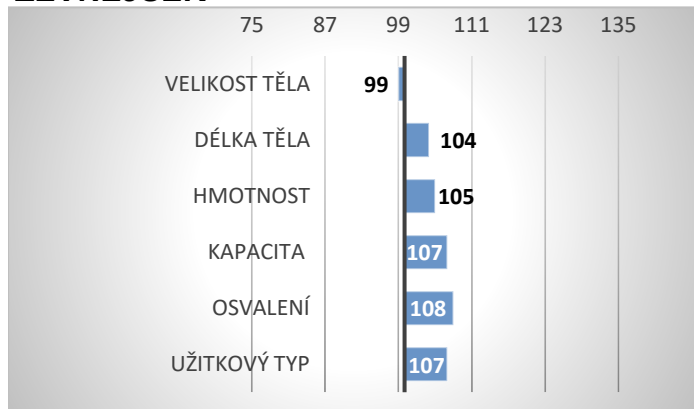

střední

snadné

RELATIVNÍ PLEMENNÉ HODNOTY ČR

12/2024

ZEVNĚJŠEK

Avoriaz byl dovezen z Francie.

Vyniká osvalením a jeho mateřské kvality potvrzuje 33 otelených dcer.

Nepříbuzný na naši populaci.

Lineární hodnocení zevnějšku

Tělesný rámec			Kapacita těla			Osvalení			Užitkový typ	Celkem
VT	DT	HM	PŠ	HH	DZ	PL	HŘ	ZÁ		
6	6	6	6	7	6	6	6	6	6	61

KVALITNÍ DCERY NEPŘÍBUZNÝ