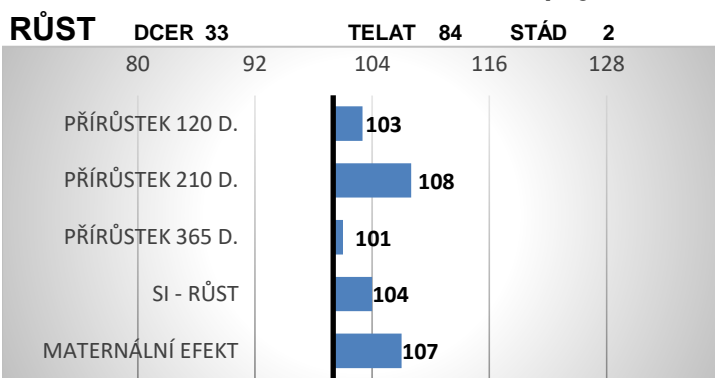

SARIETTE

4240517494

New Look

Intention

Nectargerc

Narionett

PORODY:

obtížné

střední

snadné

RELATIVNÍ PLEMENNÉ HODNOTY ČR

12/2024

ZEVNĚJŠEK

Avoriaz byl dovezen z Francie.

Vyniká osvalením a jeho mateřské kvality potvrzuje 33 otelených dcer.

Nepříbuzný na naši populaci.

Lineární hodnocení zevnějšku

Tělesný rámec			Kapacita těla			Osvalení			Užitkový typ	Celkem
VT	DT	HM	PŠ	HH	DZ	PL	HŘ	ZÁ		
6	6	6	6	7	6	6	6	6	6	61

KVALITNÍ DCERY NEPŘÍBUZNÝ