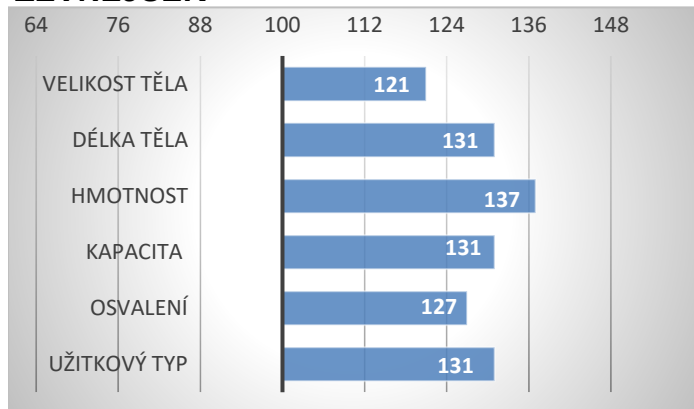

### PORODY:

### RELATIVNÍ PLEMENNÉ HODNOTY ČR

9/2024

#### RŮST

TELAT 4 STÁD 2

### ZEVNĚJŠEK

Halco pochází z chovu pana Milana Šebelky z Rančic. Jedná se o býka velkého tělesného rámce a kapacity těla. Při základním výběru byl hodnocen 84 body za exteriér. Jedná se o býka s vynikajícím růstovým potenciálem, přírůstek v testu 2125 g a od narození 1737 g. Otec otce je známý výstavní býk Mewill Blackstar 45D, který je dvojnásobným šampionem plemene. Halca doporučujeme na krávy menšího tělesného rámce, u kterých potřebujete zlepšit exteriér a růstový potenciál. Vynikající je především hřbetní linie.