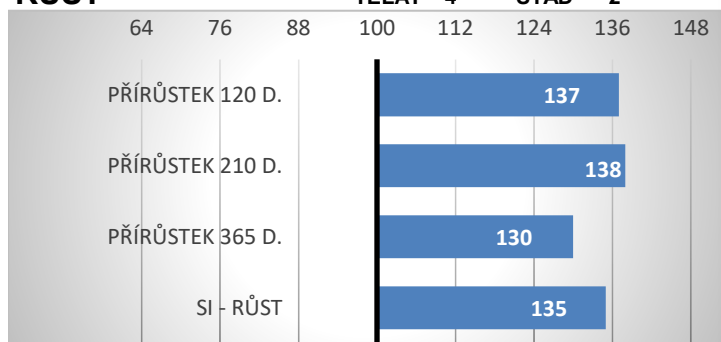

### PORODY:

### RELATIVNÍ PLEMENNÉ HODNOTY ČR

9/2024

#### RŮST

TELAT 4 STÁD 2