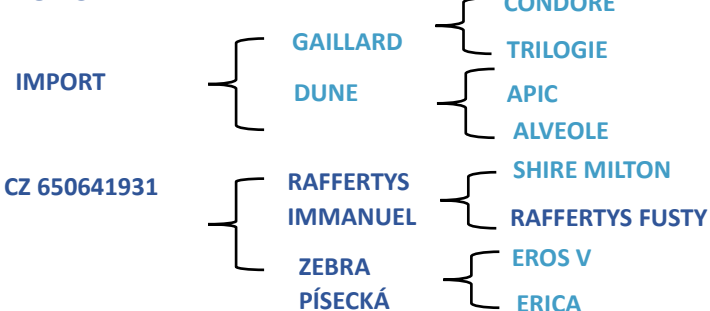

číslo katalogu **13** CZ 945502931

IRSAI ZE SEMIC

Datum narození: 12.12.2023

Chovatel: Farma Semice s.r.o.

Vyvolávací cena
48 000 Kč

PŮVOD

PLEMENNÉ HODNOTY

PH přímý efekt			
PP:	101	RŮ:	109
PH maternální efekt			
PP:	87	RŮ:	105

PH exteriér SI			
VelT:	117	Kapt:	126
Délt:	129	Osva:	125
Hmot:	121	UžTyp:	127

Hmotnost	Nar.	120 dní	210 dní	365 dní
	39 kg	213 kg	303 kg	-