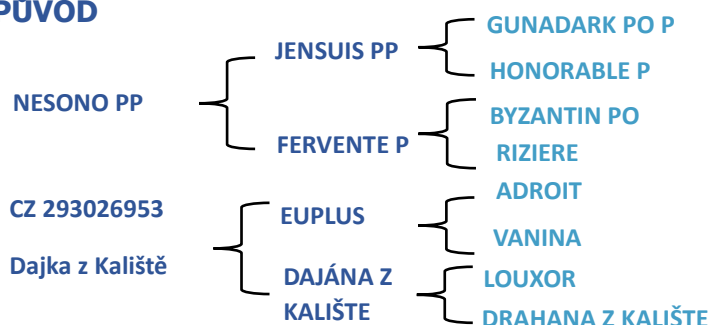

PŮVOD

PLEMENNÉ HODNOTY

PH přímý efekt			
PP:	97	RŮ:	124
PH maternální efekt			
PP:	95	RŮ:	99

PH exteriér SI			
VelT:	125	Kapt:	132
DéIT:	133	OsvaI:	129
Hmot:	132	UžTyp:	132