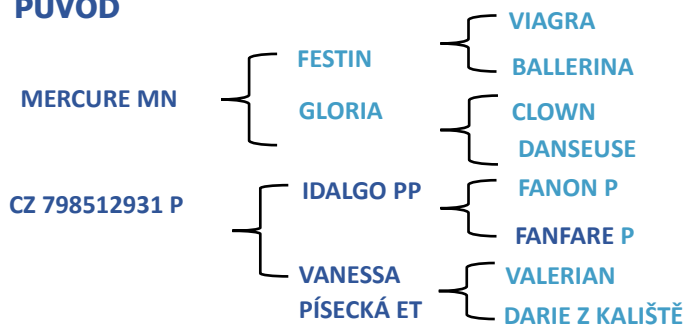

číslo katalogu **12**

CZ 945492931

ILONA ZE SEMIC P

Datum narození: 9.10.2023

Chovatel: Farma Semice s.r.o.

Vyvolávací cena
50 000 Kč

PŮVOD

Bezrohá dcera Mercura, který boduje ve Francii. Široká pánev a kapacita těla.

Polled daughter of Mercure who has great result in France. Wide pelvis and capacity.

PLEMENNÉ HODNOTY

PH přímý efekt			
PP:	105	RŮ:	123
PH maternální efekt			
PP:	88	RŮ:	100

PH exteriér SI			
VelT:	117	Kapt:	130
Délt:	129	Osva:	127
Hmot:	127	UžTyp:	129