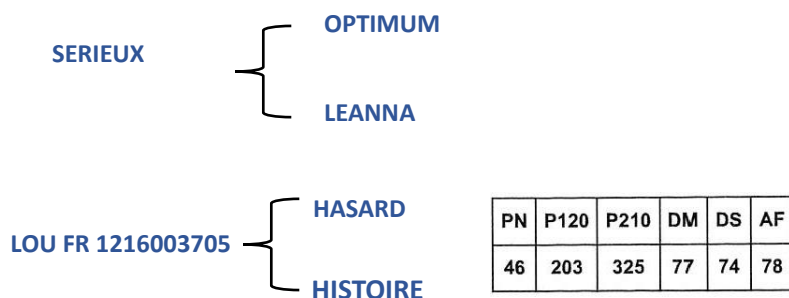

číslo katalogu 2

FR 1224049479

ULLA

Datum narození: 4.10.2023

Vyvolávací cena
75 0000 Kč

Chovatel: Earl Calmelly

PŮVOD

Ulla pochází z TOP francouzského chovu Earl Calmelly, mléko 108, IVMAT 117. Má krásný mateřský výraz, budoucí skvělá matka pro každé stádo. Její bratr vyhrál několik výstav ve Francii.