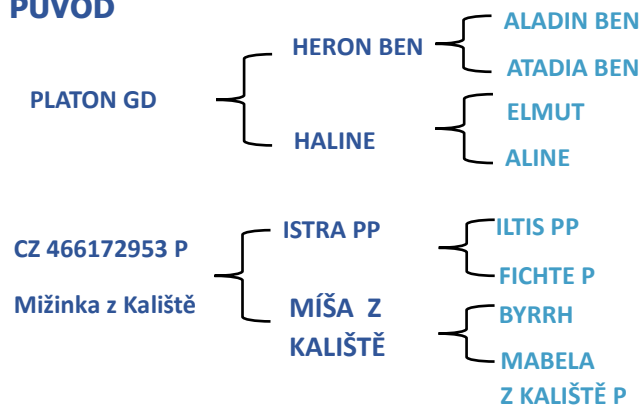

www.opbosik.cz

NATURAL
OPB OSÍK 

číslo katalogu 1

CZ 917241961

MÍŠA KRÁL

Datum narození: 21.12.2023

Vyvolávací cena
45 0000 Kč

Chovatel: Josef Král, Vysoké

PŮVOD

Jalovice smíšeného typu se skvělou harmonií a osvalením. Dcera francouzského Inseminačního Platona (mléko 104), která zaujme na první pohled.

Mix type heifer with great harmony and muscle. Daughter of french A.I. bull Platon (milk 104).