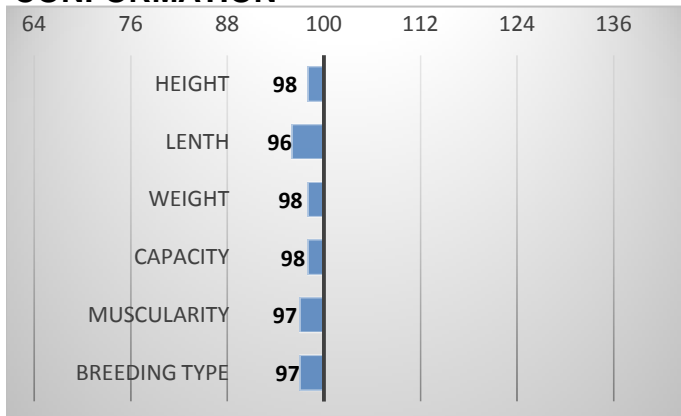

Melodie
Nightflyer
Hirchel

CALVING

RELATIVE BREEDING VALUES - CZE 3/2024

GROWTH

CALVES 48

HERDS 19

CONFORMATION

EXTERIOR EVALUATION

Frame			Body capacity			Muscularity			Breeding type	Total
VT	DT	HM	PŠ	HH	DZ	PL	HŘ	ZÁ		
10	9	9	8	9	9	9	9	10	10	92

acronymes: VT - height , DT - length, HM - weight, PŠ - chest width, HH - chest depth, DZ - pelvis length, PL - shoulder, HŘ - top line, ZÁ - Thigs