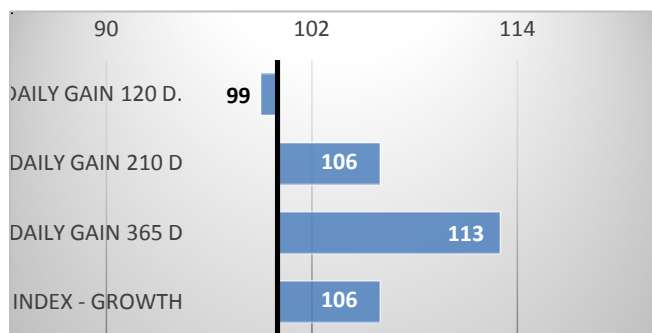

Melodie
Nightflyer
Hirchel

CALVING

RELATIVE BREEDING VALUES - CZE 3/2024

GROWTH

CALVES 48

HERDS 19

CONFORMATION

EXTERIOR EVALUATION

Frame			Body capacity			Muscularity			Breeding type	Total
VT	DT	HM	PŠ	HH	DZ	PL	HŘ	ZÁ		
10	9	9	8	9	9	9	9	10	10	92

acronymes: VT - height , DT - length, HM - weight, PŠ - chest width, HH - chest depth, DZ - pelvis length, PL - shoulder, HŘ - top line, ZÁ - Thigs