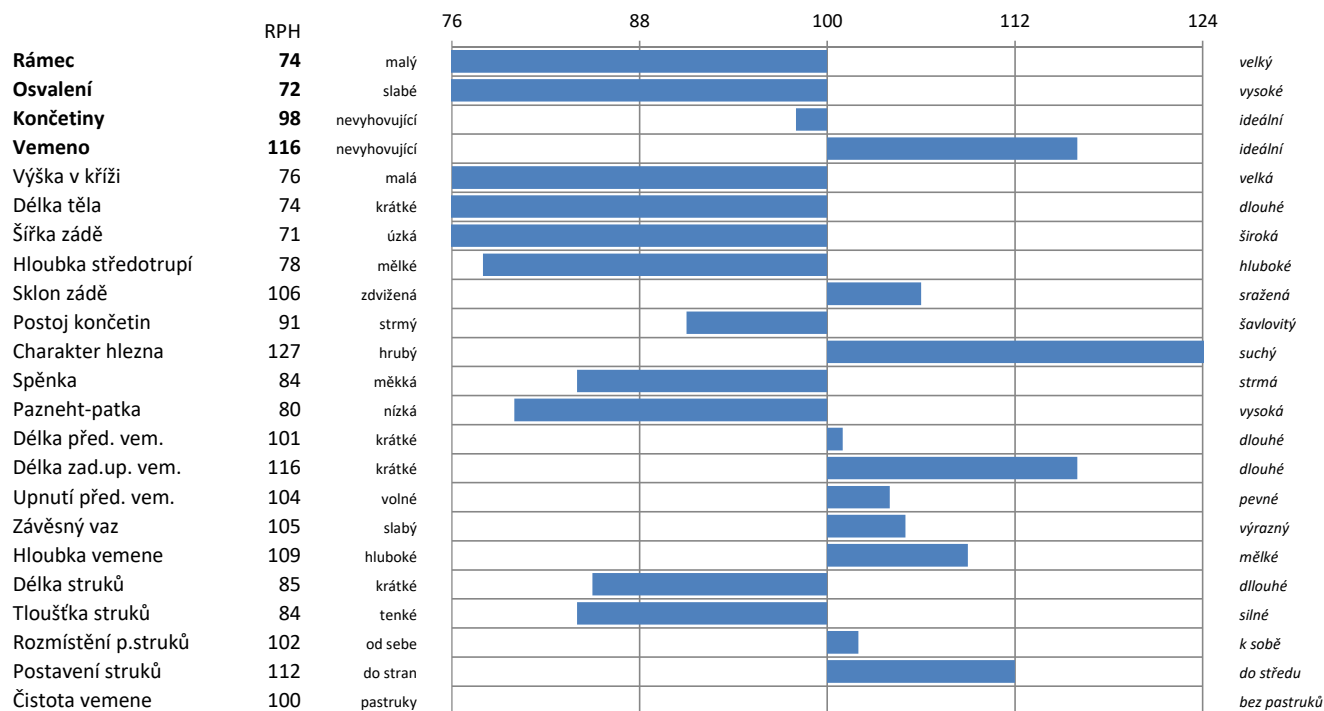

# JHB NORMAN

HEL-110

Narozen: 25.1.2014

BRINK x VALFIN JB

Matka: JHB REGINA 1

Plemeno: CI100  
Oddíl PK: PCA

Geny:

Plemenné hodnoty duben 2019				
index	GZW celkem	MW mléko	FW maso	FIT fitness
RPH	109	109	97	105
opak.%	77	90	72	71

Mléčná užitkovost				
opak. %		Mléko	Tuk	Bílkovina
90	kg	268	14	11
	%		0,04	0,02

Masná užitkovost	
Netto přírůstek	93
Jatečná výtěžnost	98
Jatečné třídy	101

PORODY

PLODNOST

Fitness										
	Dlouho- věkost	Persistence	Dojitel- nost	SB	Zdraví vemene	Plodnost dcer	Porody (pat)	Porody (mat)	Vitalita	Vlastní plodnost
RPH	108	90	102	89	92	114	109	95	106	119
opak.%		90	83	83	83	40			80	