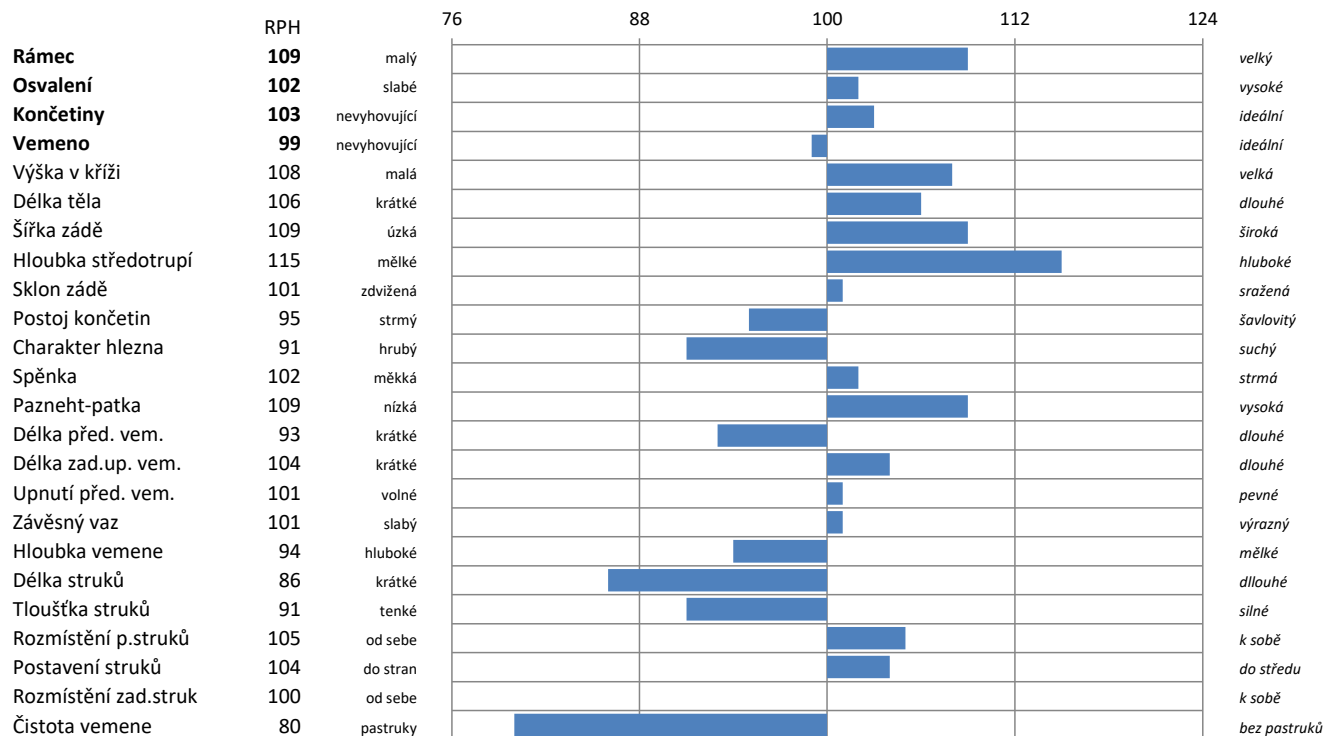

Natural, spol. s r. o.

www.naturalgen.cz , tel.:257 740 348, e-mail: objednavky@naturalgen.cz