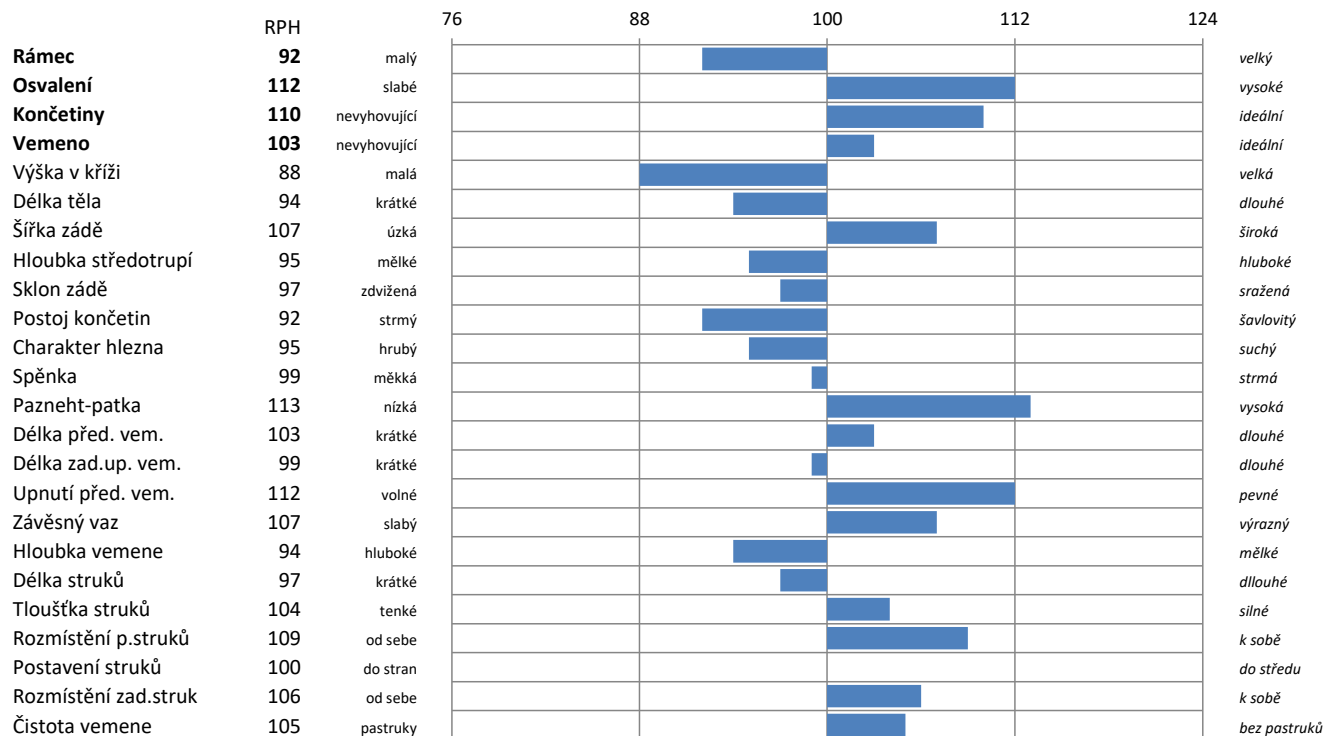

Mléčná užitkovost				
opak. %		Mléko	Tuk	Bílkovina
93	kg	285	10	8
	%		-0,03	-0,02

Masná užitkovost	
Netto přírůstek	101
Jatečná výtěžnost	106
Jatečné třídy	106

PORODY

PLODNOST

Fitness										
	Dlouho- věkost	Persistence	Dojitel- nost	SB	Zdraví vemene	Plodnost dcer	Porody (pat)	Porody (mat)	Vitalita	Vlastní plodnost
RPH	104	94	116	89	90	95	112	105	109	112
opak.%		86	86	86	88	75			92	