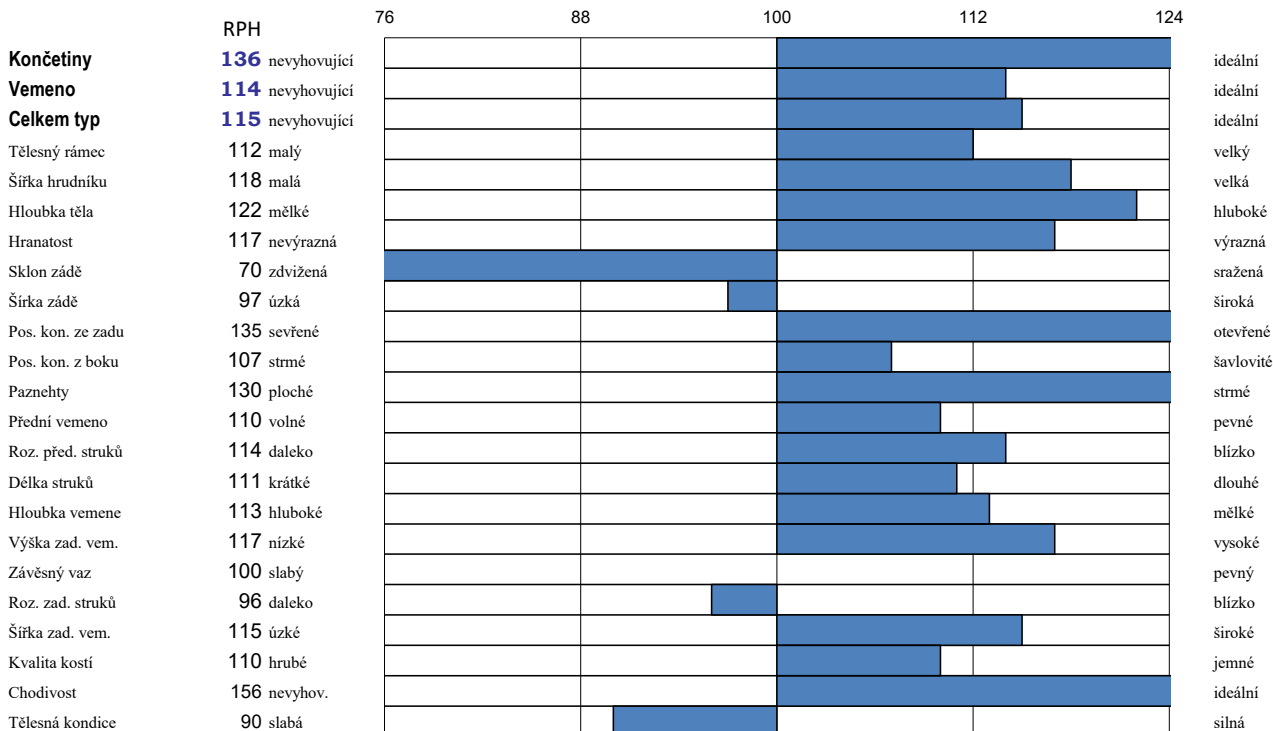

Rekordní užitkovost matky

4. 305 21.184 4,19 888 3,44 728

MLÉKO

PH holštýn ČR srpen 2021					
SIH	Robotický index	Počet dcer mléko ČR	Počet dcer mléko interbull	Počet dcer zevnějšek ČR	Počet dcer zevnějšek interbull
celkový index					
<b>144,7</b>					

Mléčná užitkovost				
opak. %		Mléko	Tuk	Bílkovina
69	kg	1522	76	58
	%		0,20	0,07

Fitness									
	Dlouho- věkost	Somat. buňky	Plodnost dcer celk.	Plodnost jalovic	Plodnost krav	Vlastní plodnost	Porody (pat)	Porody (mat)	Dojitel- nost
RPH	98	89	102	111	94	102			135