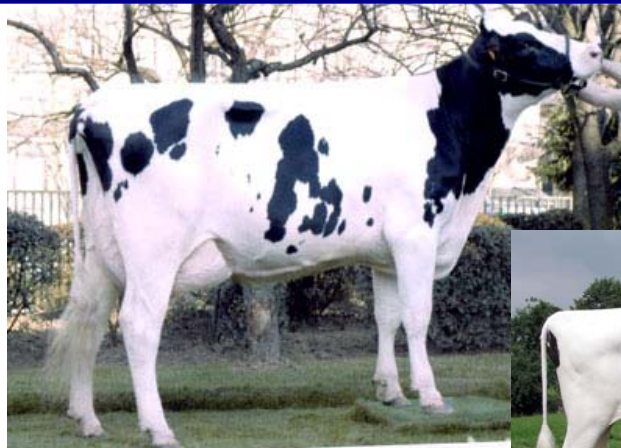

matka matky Remarlinda EX 90

Jardin NEA 509

Matka býka: Ostretin REMARLINDA 1 VG 86

Číslo: CZ 109775 953

Zevnějšek: **VG-86**

O: JARDIN ET TV*TL NEA 509

M: Ostretin REMARLINDA 1 VG 86

OM: LAUDAN TV*TL