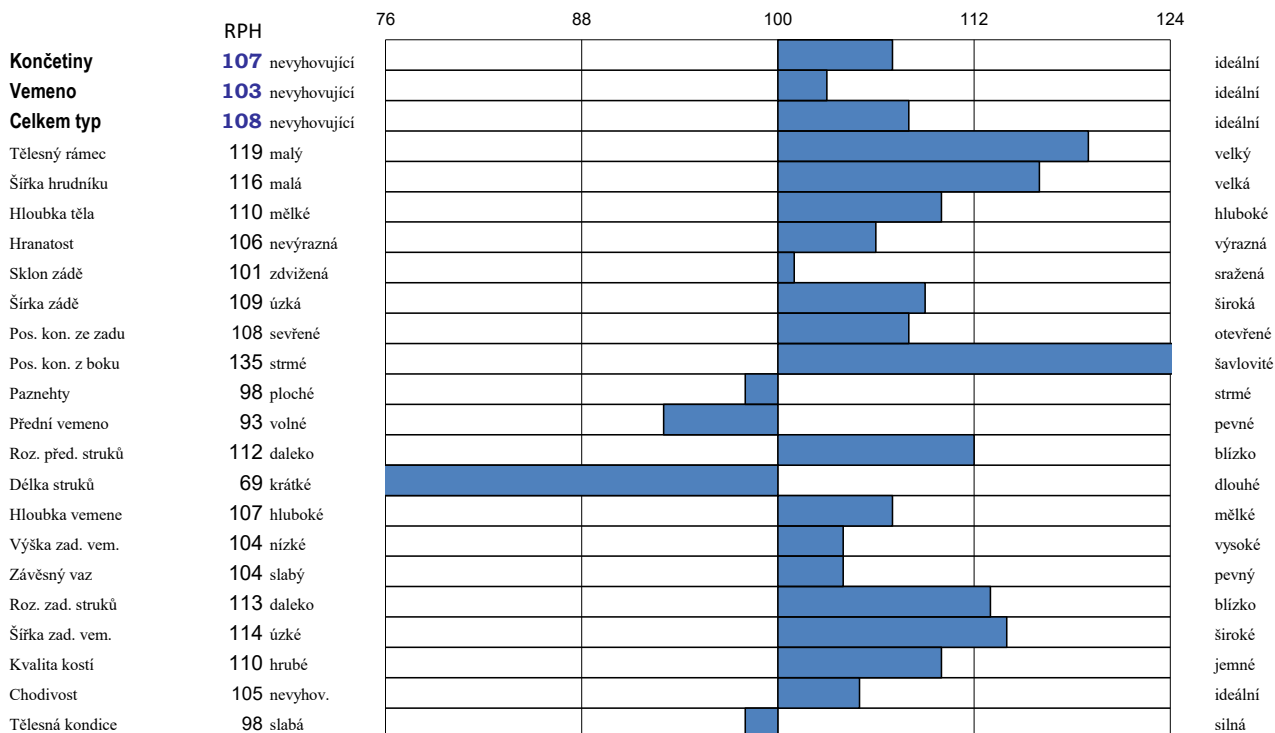

OSTRETIN ULSAN ET

NEO-635

Narozen: 6.8.2015

MAIN EVENT x SUPERSIRE

Matka jméno: OSTRETIN GENUA 26 ET

Matka číslo: CZ000324552953

Geny: TV*TL

PH holštýn ČR duben 2021					
SIH	Robotický index	Počet dcer mléko ČR	Počet dcer mléko interbull	Počet dcer zevnějšek ČR	Počet dcer zevnějšek interbull
celkový index					
121,7		133	167	76	76

Mléčná užitkovost				
opak. %		Mléko	Tuk	Bílkovina
95	kg	436	39	20
	%		0,24	0,05

Fitness									
	Dlouho- věkost	Somat. buňky	Plodnost dcer celk.	Plodnost jalovic	Plodnost krav	Vlastní plodnost	Porody (pat)	Porody (mat)	Dojitel- nost
RPH	123	90	114	104	124	108	88	99	120