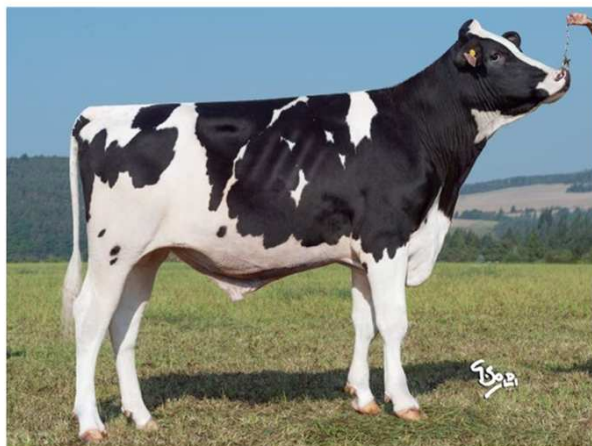

OSTRETIN ULSAN ET

NEO-635

Narozen: 6.8.2015

MAIN EVENT x SUPERSIRE

Matka jméno: OSTRETIN GENUA 26 ET

Matka číslo: CZ000324552953

Geny: TV*TL

PH holštýn ČR duben 2021					
SIH	Robotický index	Počet dcer mléko ČR	Počet dcer mléko interbull	Počet dcer zevnějšek ČR	Počet dcer zevnějšek interbull
celkový index					
121,7		133	167	76	76

Mléčná užitkovost				
opak. %		Mléko	Tuk	Bílkovina
95	kg	436	39	20
	%		0,24	0,05

Fitness									
	Dlouho- věkost	Somat. buňky	Plodnost dcer celk.	Plodnost jalovic	Plodnost krav	Vlastní plodnost	Porody (pat)	Porody (mat)	Dojitel- nost
RPH	123	90	114	104	124	108	88	99	120