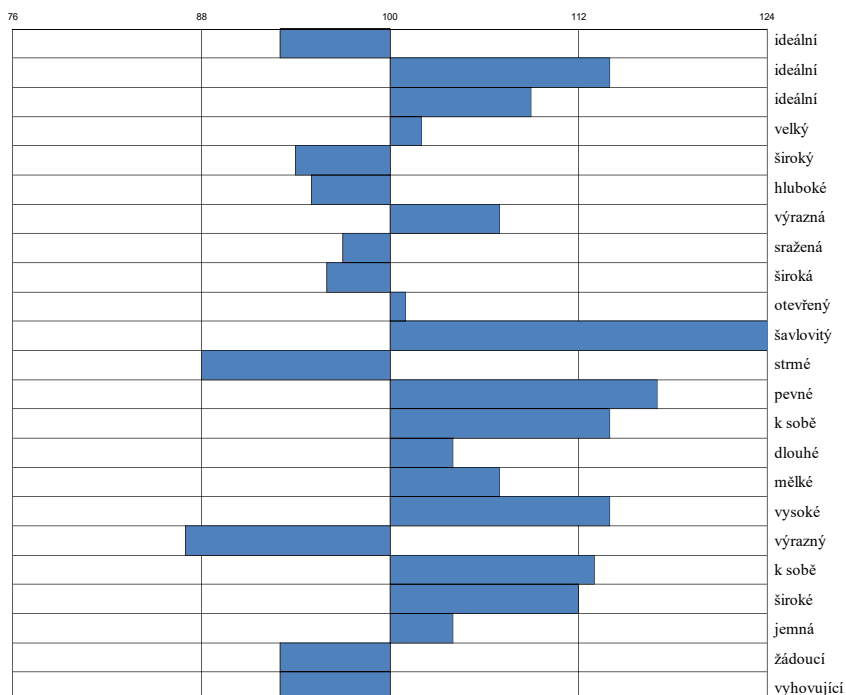

Monsieur NEO-831

Modesty x Supershot x Headliner

Narozen: 24 .11. 2017

Plemenné hodnoty ČR				08-2019
	Mléko	Tuk	Bílkovina	SIH
kg	1021	49	30	126,2
%		0,09	-0,03	

Další znaky:	
Dlouhověkost	99
Dojitelnost	90
Somatické buňky	85
Plodnost býka - jalovice	109
Plodnost býka - krávy	109
Plodnost býka - plemenice	10
Plodnost dcer -jalovice	104
Plodnost dcer- krávy	98
Plodnost dcer- plemenice	101

Velmi lehké porody

Matka matky: Col Carme 1030

Končetiny	93	nevyhovující
Vemeno	114	nevyhovující
Celkem typ	109	nevyhovující
Tělesný rámec	102	malý
Šířka hrudníku	94	úzký
Hloubka těla	95	mělké
Hranatost	107	nevýrazná
Sklon zádě	97	zdvížená
Šířka zádě	96	úzká
Pos. kon. ze zadu	101	sevěřený
Pos. kon. z boku	125	stmný
Paznehty	88	ploché
Přední vemeno	117	volné
Rozmístění předních struků	114	od sebe
Délka struku	104	krátké
Hloubka vemene	107	hluboké
Výška zadního upnutí vemene	114	nízké
Závěsný vaz	87	slabý
Roz. zad. struků	113	od sebe
Šířka zadního upnutí vemene	112	úzké
Kvalita kostí	104	hrubá
Chodivost	93	nežádoucí
Kondice	93	nevyhovující