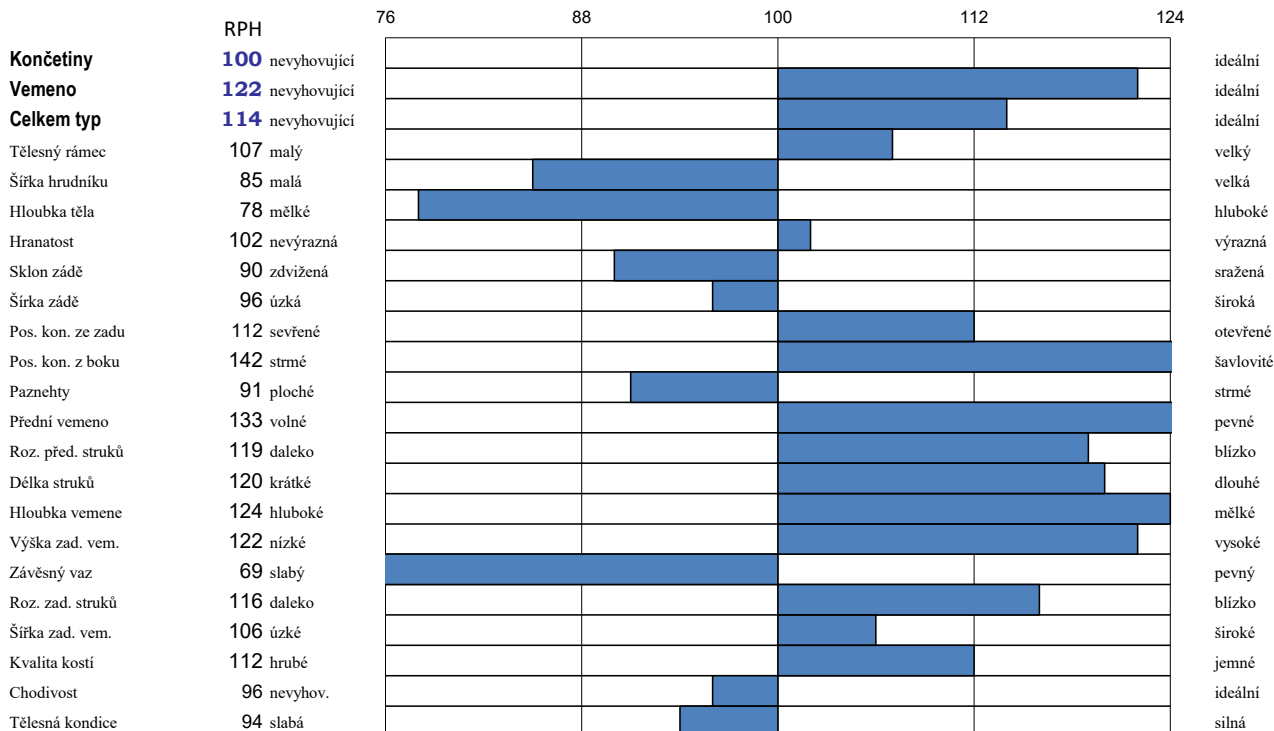

MONSIEUR ET

NEO-831

Narozen: 24.11.2017

MODESTY x SUPERSHOT

Matka jméno: COL CARRYLINE

Matka číslo: DE000538771560

Geny: TV*TL*TY

Pěkné genomické PH v USA

Velmi lehké porody v USA 5,5%

PH holštýn ČR srpen 2021					
SIH	Robotický index	Počet dcer mléko ČR	Počet dcer mléko interbull	Počet dcer zevnějšek ČR	Počet dcer zevnějšek interbull
celkový index					
119,4					

Mléčná užitkovost				
opak. %		Mléko	Tuk	Bílkovina
66	kg	674	32	23
	%		0,07	0,01

A2A2

Fitness									
	Dlouho- věkost	Somat. buňky	Plodnost dcer celk.	Plodnost jalovic	Plodnost krav	Vlastní plodnost	Porody (pat)	Porody (mat)	Dojitel- nost
RPH	106	94	104	108	101	107	70		95