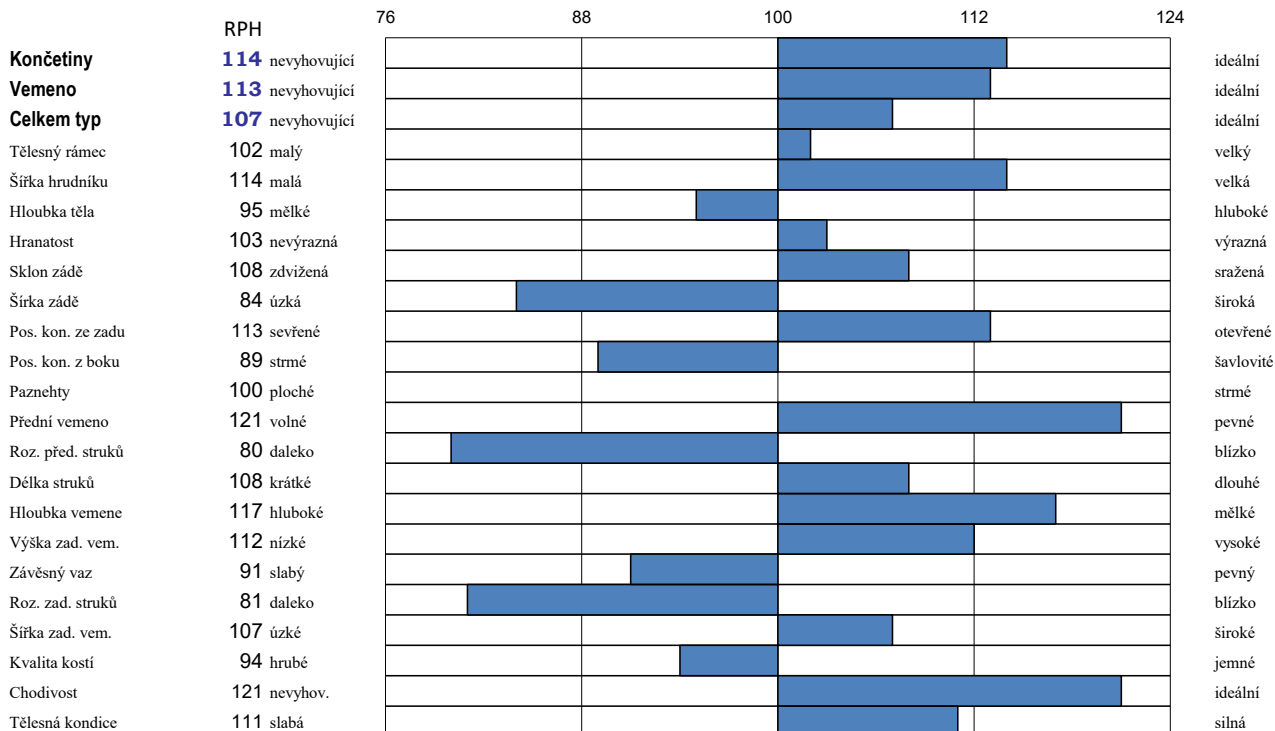

Mléčná užitkovost				
opak. %		Mléko	Tuk	Bílkovina
69	kg	1415	37	47
	%		-0,14	0,01

PLODNOST

MLÉKO

**A2A2**

Fitness									
	Dlouho- věkost	Somat. buňky	Plodnost dcer celk.	Plodnost jalovic	Plodnost krav	Vlastní plodnost	Porody (pat)	Porody (mat)	Dojitel- nost
RPH	113	105	111	111	112	110	69		133