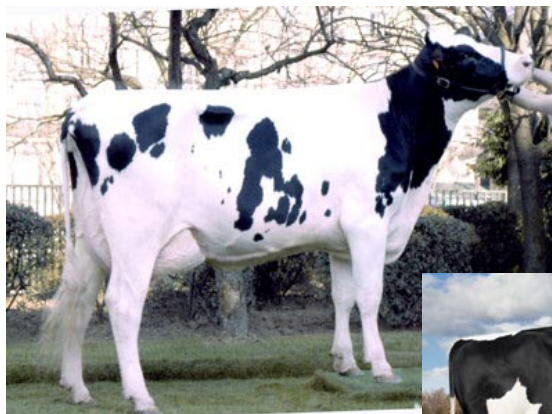

# MAFIOSO NXA 841

NIFTY x Ostretin Remarlinda 1

Nifty X VG 86 Laudan x EX 90 Jocko Besne x VG 86 Gibbon x VG 87 Mountain x VG 88 Mascot x EX 91 Blackstar x EX 93 Ben x EX 93 Penstar x VG 87 Levy

matka Ostretin Remarlinda 1 VG 86

matka matky Remarlinda EX 90

Nifty NXA 582

Matka:

číslo	CZ CZ 109775 953
produkce	2. lakt 305 16 235 kg M T 3,15 % 512 kg P 3,01 % 489 kg

O: NIFTY NXA 582

M: Ostretin REMARLINDA 1 VG 86  
2. 305 16 235 3,15 512 3,01 489