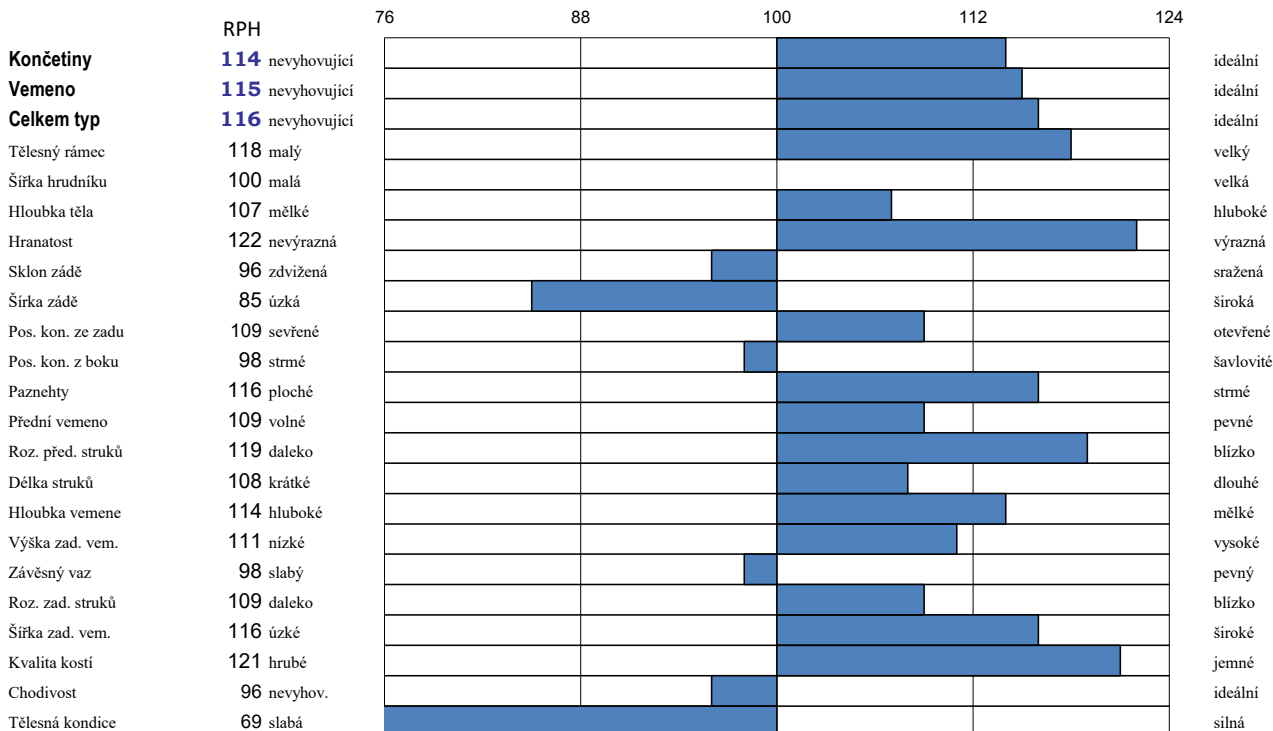

AGRAS AVAR ET

NXB-626

Narozen: 9.10.2018

VANCOUVER x JEDI

Matka jméno: AGRAS AMALKA 15

Matka číslo: CZ000700215961

Geny: TV*TL

Rodina Amálka

MM: 3. 305 20.625 3,65 3,32

MLÉKO

PH holštýn ČR srpen 2021					
SIH	Robotický index	Počet dcer mléko ČR	Počet dcer mléko interbull	Počet dcer zevnějšek ČR	Počet dcer zevnějšek interbull
celkový index					
139,8					

Mléčná užitkovost				
opak. %		Mléko	Tuk	Bílkovina
69	kg	2371	52	60
	%		-0,30	-0,12

A2A2 BB

Fitness									
	Dlouho- věkost	Somat. buňky	Plodnost dcer celk.	Plodnost jalovic	Plodnost krav	Vlastní plodnost	Porody (pat)	Porody (mat)	Dojitel- nost
RPH	113	119	97	95	101	105	53		51