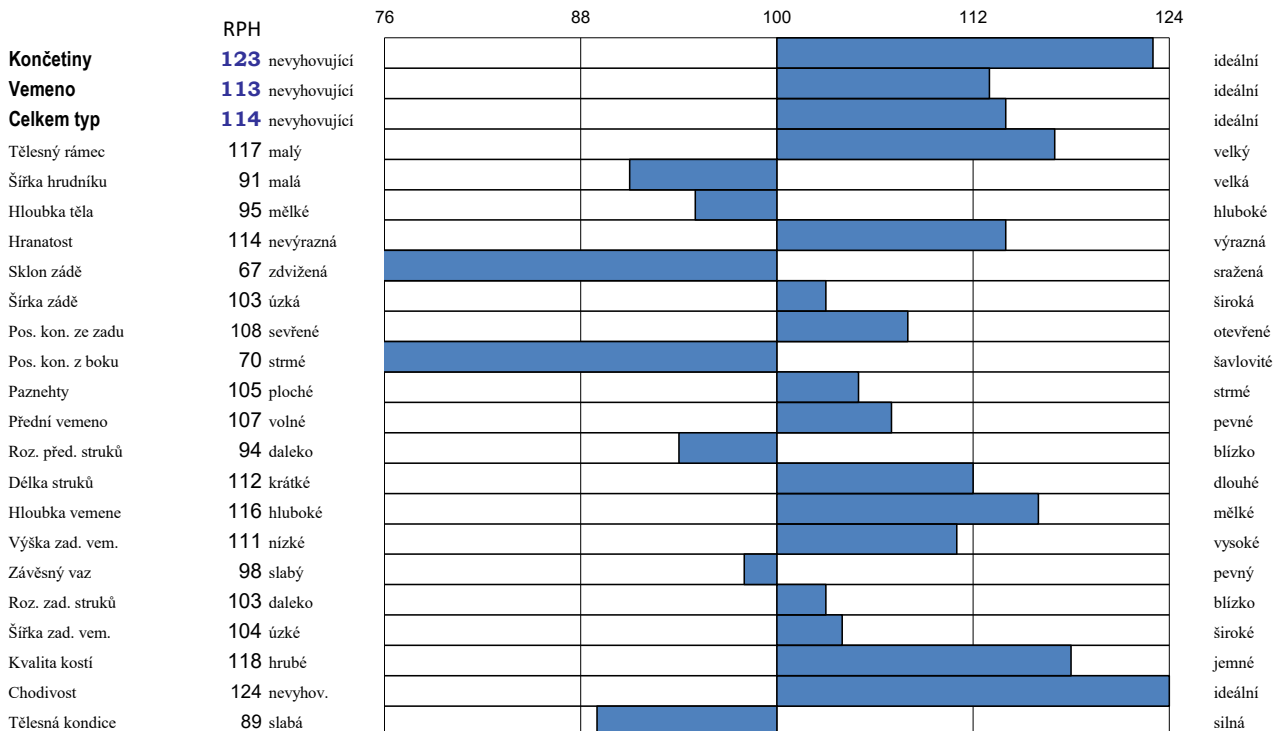

NO-PE BONUS P ET

NXB-666

Narozen: 5.4.2019

HOTSPOT x BOARD

Matka jméno: NO-PE BOARD SPICE

Matka číslo: CZ000699863961

Geny: TL*TD*TM

Stejná matka jako Achat

Geneticky bezrohý

MLÉKO

| PH holštýn ČR srpen 2021 | | | | | |
|--------------------------|-----------------|---------------------|----------------------------|-------------------------|--------------------------------|
| SIH | Robotický index | Počet dcer mléko ČR | Počet dcer mléko interbull | Počet dcer zevnějšek ČR | Počet dcer zevnějšek interbull |
| celkový index | | | | | |
| 132,9 | | | | | |

| Mléčná užitkovost | | | | |
|-------------------|----|-------|-------|-----------|
| opak. % | | Mléko | Tuk | Bílkovina |
| 69 | kg | 1249 | 44 | 40 |
| | % | | -0,01 | 0,00 |

| Fitness | | | | | | | | | |
|---------|----------------|--------------|---------------------|------------------|---------------|------------------|--------------|--------------|---------------|
| | Dlouho- věkost | Somat. buňky | Plodnost dcer celk. | Plodnost jalovic | Plodnost krav | Vlastní plodnost | Porody (pat) | Porody (mat) | Dojitel- nost |
| RPH | 112 | 110 | 100 | 93 | 108 | 95 | | | 101 |